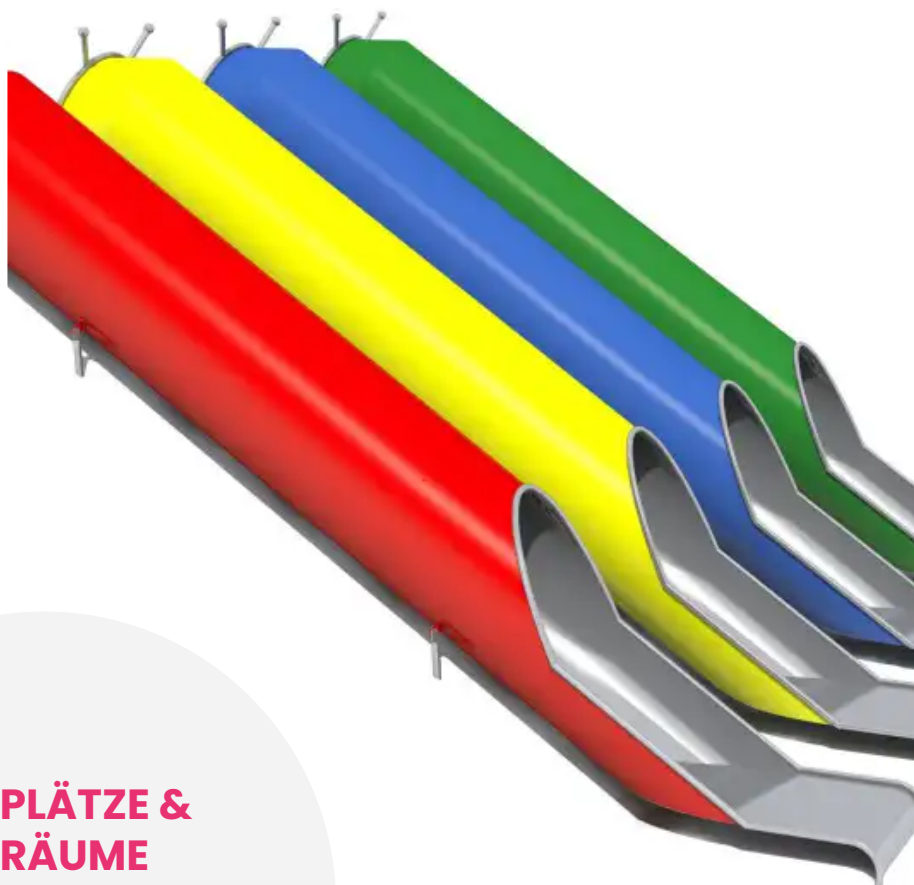

BESCHREIBUNG

Die Röhrenrutsche TUBO ist ein zeitloses Spielplatzgerät, das Kindern dynamischen und sicheren Spielspaß bietet. Ihre geschlossene Röhrenkonstruktion sorgt für zusätzliche Spannung und sorgt jedes Mal für unvergessliche Rutscherlebnisse.

Sie eignet sich perfekt für jeden Spielplatz, sowohl in Parks als auch in Wohngebieten.

Die Rutsche ist für die Installation an einem Hang konzipiert, wodurch sie sich natürlich und ästhetisch in die Umgebung einfügt.

Auch in lackierter Ausführung erhältlich.

MATERIALIEN

● Edelstahl

PRODUKTEIGENSCHAFTEN

PRODUKTFAMILIE : Rutschen & Gleitspiele

HERSTELLER : INTER-PLAY

MATERIAL : Edelstahl

MINDESTALTER : 3 Jahre

TYP : Hangrutsche Gerade Rutsche Rohrutsche

EINSATZBEREICH : Urban

AKTIVITÄT : Gemeinsam spielen / teilen Rutschen

NORMEN : EN 1176

SPIELPLÄTZE & SPIELRÄUME

RUTSCHEN & SPIELGERÄTE
ZUM RUTSCHEN

ART.-NR. : IS-MO-502
INTER-PLAY