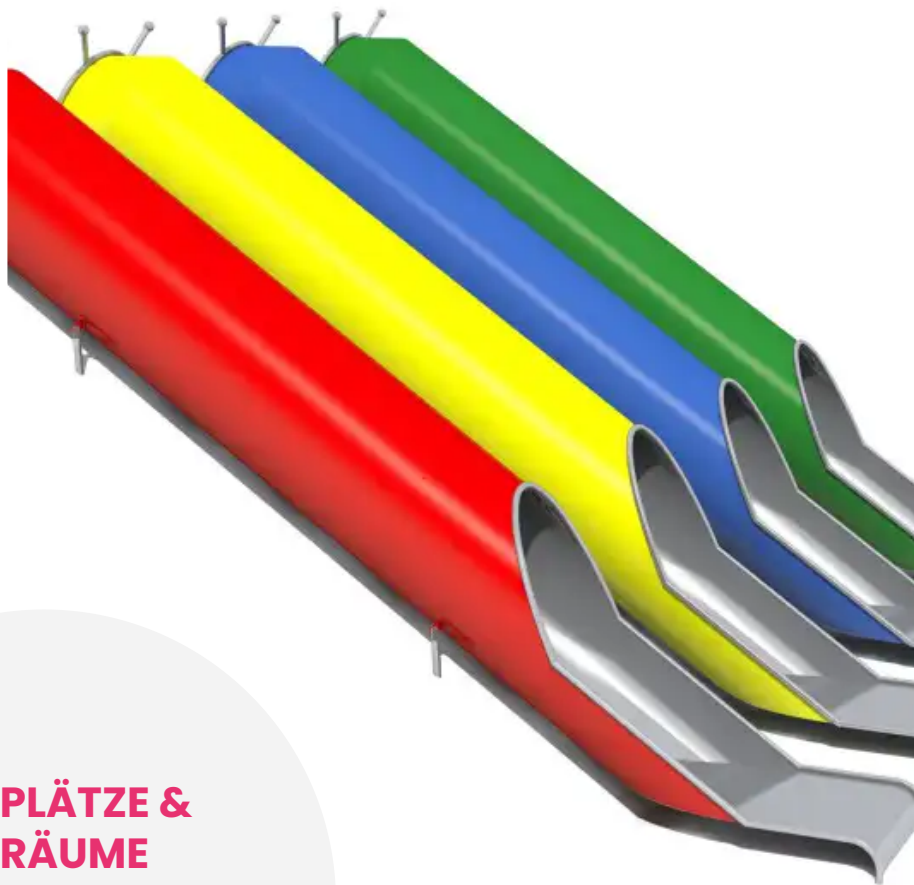

#### BESCHREIBUNG

Die Röhrenrutsche TUBO ist ein zeitloses Spielplatzgerät, das Kindern dynamischen und sicheren Spielspaß bietet. Ihre geschlossene Röhrenkonstruktion sorgt für zusätzliche Spannung und sorgt jedes Mal für unvergessliche Rutscherlebnisse.

Sie eignet sich perfekt für jeden Spielplatz, sowohl in Parks als auch in Wohngebieten.

Die Rutsche ist für die Installation an einem Hang konzipiert, wodurch sie sich natürlich und ästhetisch in die Umgebung einfügt.

#### PRODUKTEIGENSCHAFTEN

**PRODUKTFAMILIE :** Rutschen & Gleitspiele

**HERSTELLER :** INTER-PLAY

**MATERIAL :** Edelstahl

**MINDESTALTER :** 2 Jahre

**TYP :** Hangrutsche Gerade Rutsche Rohrutsche

**EINSATZBEREICH :** Urban

## SPIELPLÄTZE & SPIELRÄUME

RUTSCHEN & SPIELGERÄTE  
ZUM RUTSCHEN

ART.-NR. : IS-MO-501  
INTER-PLAY