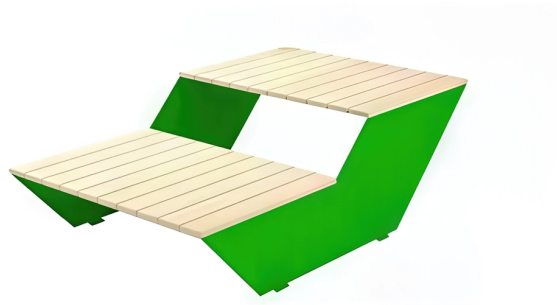

#### BESCHREIBUNG

Eine Sitzgelegenheit mit leichtem, elegantem Design, die sich nahtlos in das städtische Umfeld einfügt. Die HANGOUT-Serie umfasst Bänke, Tisch- und Bankkombinationen sowie Pflanzkübel, die sich alle durch Formstabilität und klare Linienführung auszeichnen.  
Sitzhöhe: 448–778 mm.

## STADTMOBILIAR

ÖFFENTLICHE SITZBÄNKE

ART.-NR. : HANGOUT4

ELVERDAL