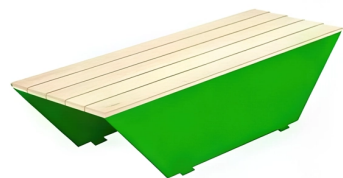

BESCHREIBUNG

Eine Bank mit einer leichten und eleganten Formensprache, die sich mühelos in ein städtisches Umfeld einfügt. Die HANGOUT-Serie umfasst Bänke, Tisch- und Bankkombinationen sowie Pflanzkübel, die sich alle durch Formstabilität und klare Linienführung auszeichnen.
Sitzhöhe: 448 mm.

EINSATZBEREICH: Urban

AKTIVITÄT: Ausruhen Inklusiv

SE REPOSER

INCLUSIF

STADTMOBILIAR

ÖFFENTLICHE SITZBÄNKE

ART.-NR. : HANGOUT3

ELVERDAL

STADTMOBILIAR

ÖFFENTLICHE SITZBÄNKE

ART.-NR. : HANGOUT3

ELVERDAL

Datum der Veröffentlichung des Datensatzes: 16.05.2026 16:18:17

Web-Produktseite : [HANGOUT3](#)