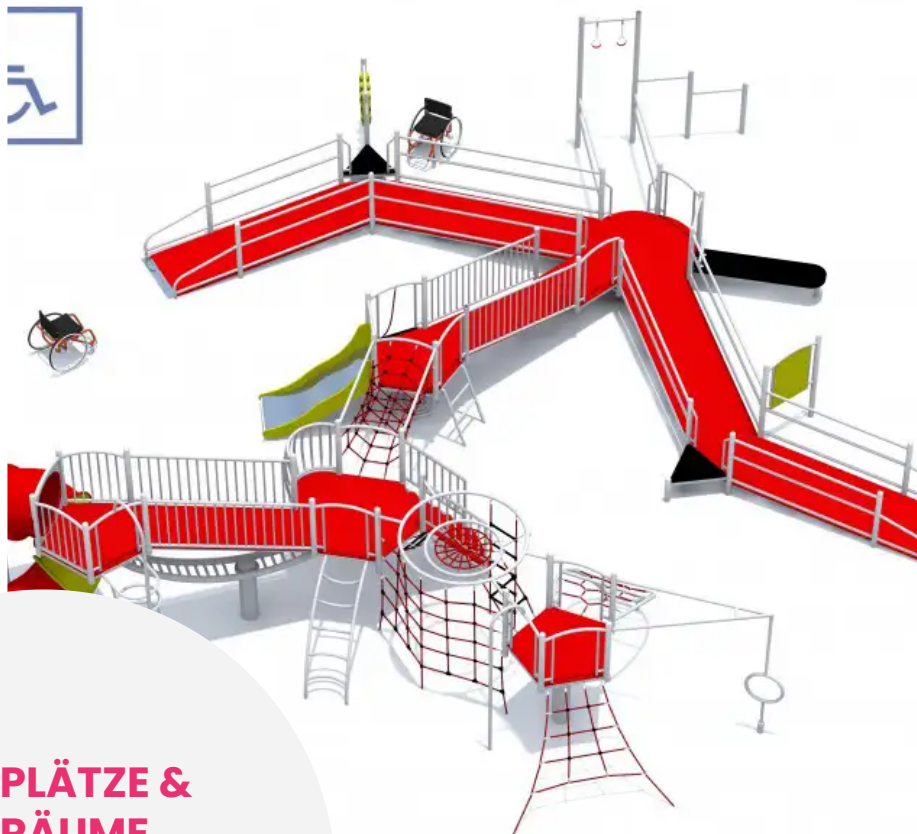

BESCHREIBUNG

Rollstuhlgerechte Spielkombination, bestehend aus: Auffahrrampen, Kletternetzen, Greifspielgeräten und Rutschen.

MATERIALIEN

○ Seil ○ Polyethylen ○ Edelstahl ○ HDPE ○ Lackierter verzinkter Stahl

AKTIVITÄT: Handhaben Barrierefrei Gemeinsam spielen / teilen Kriechen Sich hochziehen Hängen Inklusiv Rutschen Klettern

NORMEN: EN 1176

SPIELPLÄTZE & SPIELRÄUME

MULTIFUNKTIONS-
SPIELGERÄTE

ART.-NR. : GK-IN-495506
INTER-PLAY

SPIELPLÄTZE & SPIELRÄUME

MULTIFUNKTIONS-
SPIELGERÄTE

ART.-NR. : GK-IN-495506
INTER-PLAY

Datum der Veröffentlichung des Datensatzes: 10.06.2026 23:51:31
Web-Produktseite : [GK-IN-495506](#)