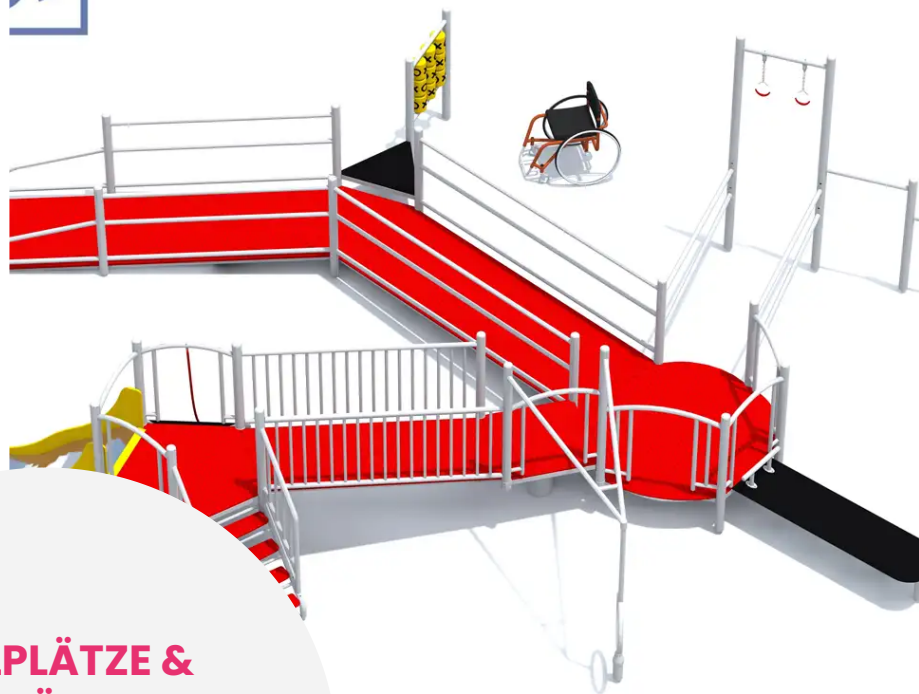

**BESCHREIBUNG**

Rollstuhlgerechte Spielkombination, bestehend aus: Auffahrampen, Kletternetz, Greifspiel und Rutsche.

**MATERIALIEN**

○ Seil ○ Polyethylen ○ Edelstahl ○ HDPE ○ Lackierter verzinkter Stahl

**EINSATZBEREICH:** Urban

**AKTIVITÄT:** Handhaben Barrierefrei Gemeinsam spielen / teilen Sich hochziehen  
Hängen Inklusiv Rutschen Klettern

**NORMEN:** EN 1176

**SPIELPLÄTZE & SPIELRÄUME**

MULTIFUNKTIONS-  
SPIELGERÄTE

ART.-NR. : GK-IN-495503  
INTER-PLAY