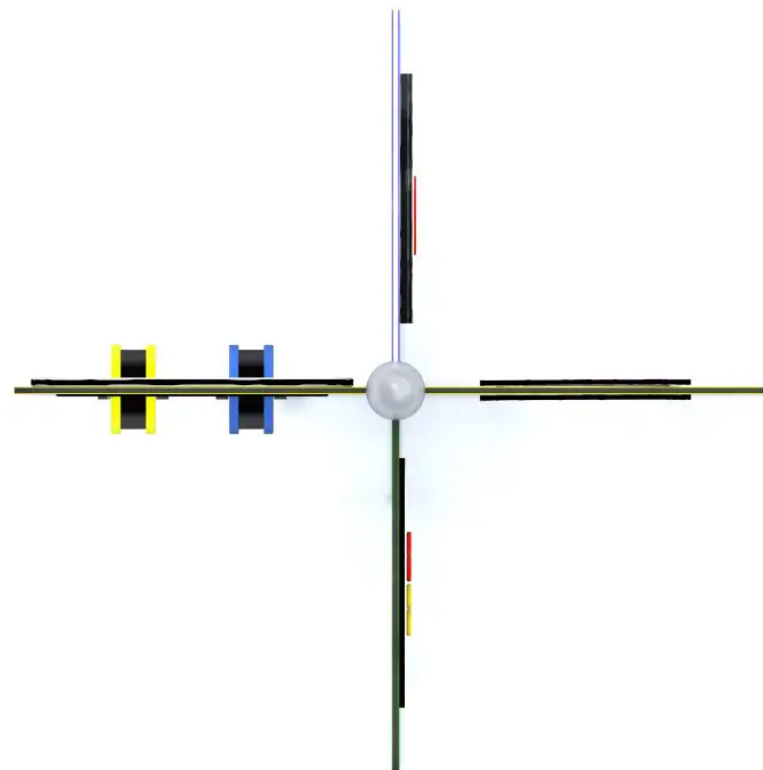

Datum der Veröffentlichung des Datensatzes: 11.05.2026 13:25:26
Web-Produktseite : **FR-IN-32**