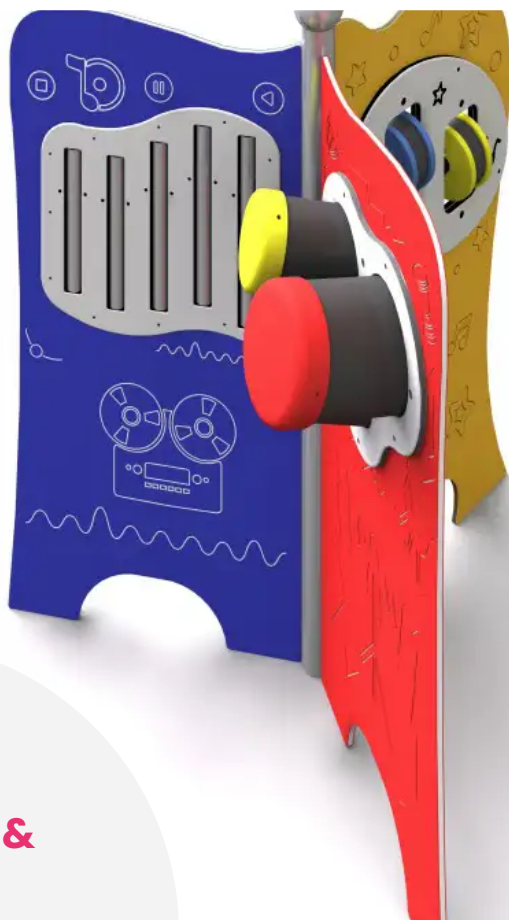

SPIELPLÄTZE & SPIELRÄUME

SPIELTAFELN &
MOTORIKSPIELE

ART.-NR. : FR-IN-30
INTER-PLAY