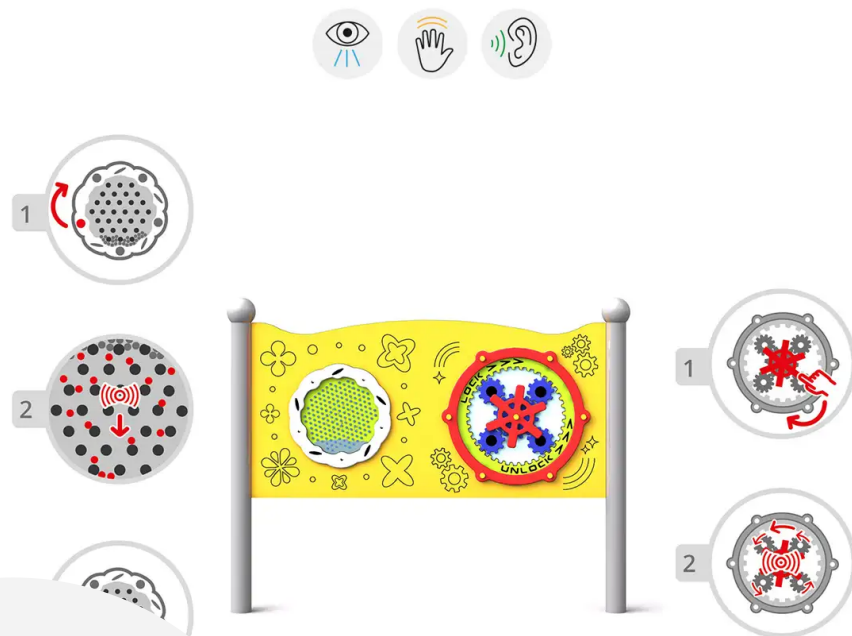

BESCHREIBUNG

Sensoriktafel für kreatives Spielen, geeignet für Kinder im Rollstuhl.

Das Gerät besteht aus zwei Tafeln: einer interaktiven, schnell drehbaren Tafel mit Zahnrädern im Inneren und einer Tafel mit Edelstahlkugeln, die beim Drehen der Scheibe in die Stifte fallen und dabei einen wunderschönen Klang erzeugen.

Mit dieser Sensoriktafel können Kinder ihre Feinmotorik, ihre Hand-Augen-Koordination und ihre Fantasie entwickeln und dabei in einer sicheren und inklusiven Umgebung Spaß haben.

Farben: Gestell RAL9006 – Tafeln erhältlich in: Grün, Gelb, Rot oder Blau.

EINSATZBEREICH: Urban

AKTIVITÄT: Handhaben Barrierefrei Gemeinsam spielen / teilen Inklusiv

NORMEN: EN 1176

SPIELPLÄTZE & SPIELRÄUME

SPIELTAFELN &
MOTORIKSPIELE

ART.-NR. : FR-IN-28
INTER-PLAY

SPIELPLÄTZE & SPIELRÄUME