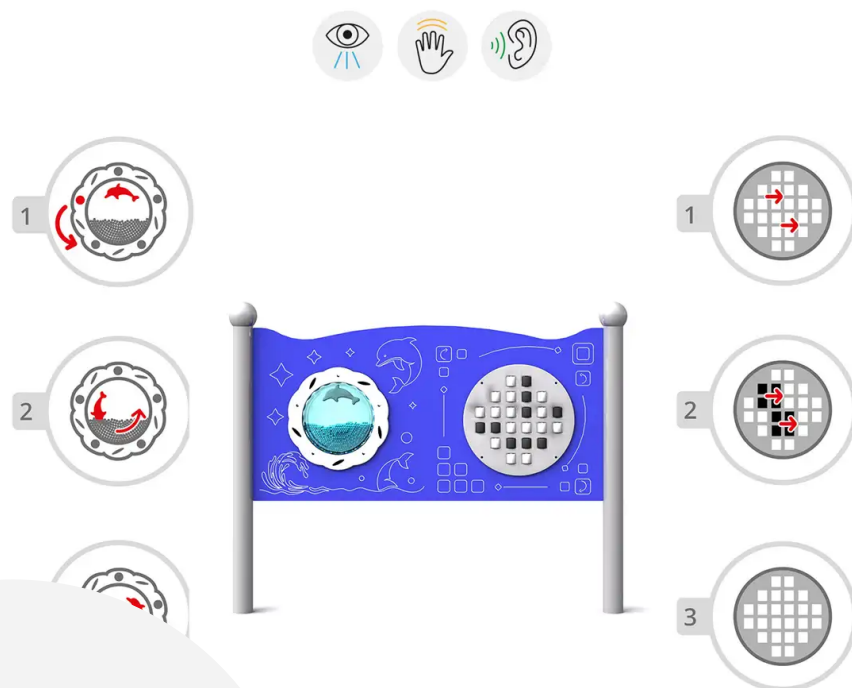

BESCHREIBUNG

Sensoriktafel für kreatives Spielen, geeignet für Kinder im Rollstuhl.

Die Anlage umfasst zwei Tafeln: eine mit einer rotierenden Trommel, auf der ein Delfin taucht und springt, gefüllt mit Hunderten von UV-beständigen blauen Kunststoffkugeln, und eine weitere mit 24 schwarz-weißen Rollen zum Erstellen einfacher Muster.

Mit dieser Sensoriktafel können Kinder ihre Feinmotorik, ihre Hand-Augen-Koordination und ihre Fantasie entwickeln und dabei in einer sicheren und inklusiven Umgebung Spaß haben.

Farben: Gestell RAL9006 – Tafeln erhältlich in: Grün, Gelb, Rot oder Blau.

EINSATZBEREICH: Urban

AKTIVITÄT: Handhaben Barrierefrei Gemeinsam spielen / teilen Inklusiv

NORMEN: EN 1176

SPIELPLÄTZE & SPIELRÄUME

SPIELTAFELN &
MOTORIKSPIELE

ART.-NR. : FR-IN-27
INTER-PLAY

SPIELPLÄTZE & SPIELRÄUME