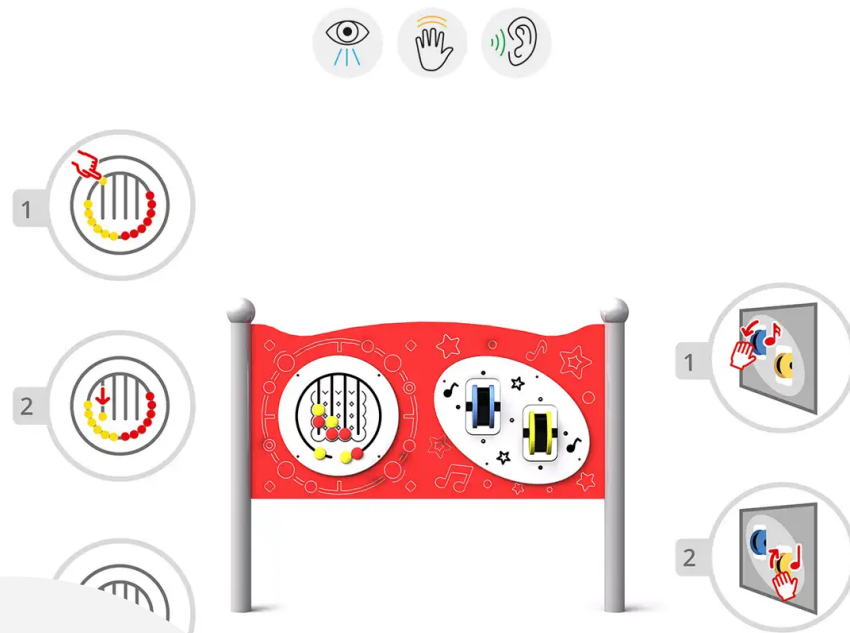

SPIELPLÄTZE & SPIELRÄUME

SPIELTAFELN &
MOTORIKSPIELE

ART.-NR. : FR-IN-26
INTER-PLAY

Datum der Veröffentlichung des Datensatzes: 17.05.2026 06:05:06

Web-Produktseite : **FR-IN-26**