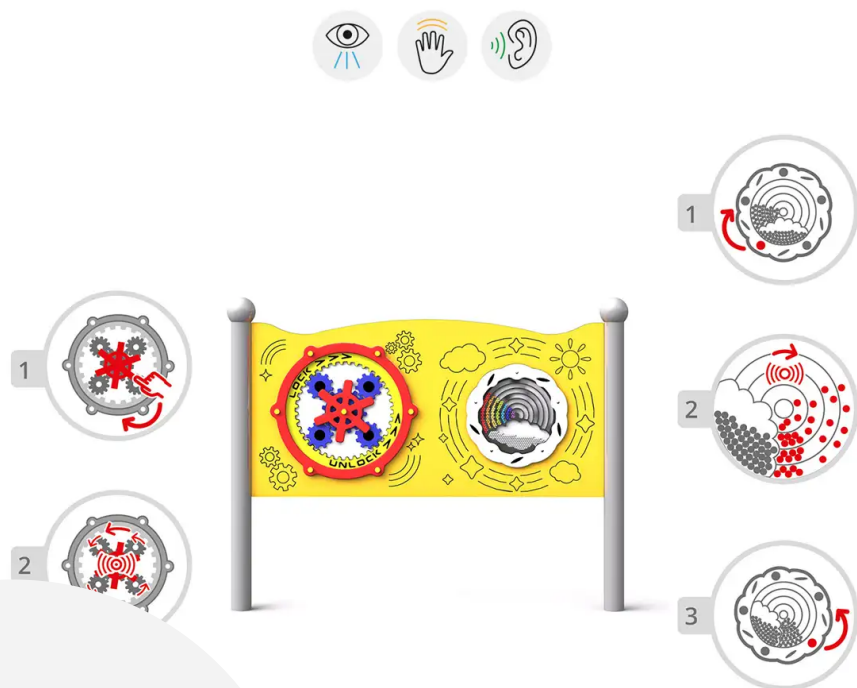

SPIELPLÄTZE & SPIELRÄUME

SPIELTAFELN &
MOTORIKSPIELE

ART.-NR. : **FR-IN-25**
INTER-PLAY

Datum der Veröffentlichung des Datensatzes: 17.05.2026 09:15:49
Web-Produktseite : **FR-IN-25**