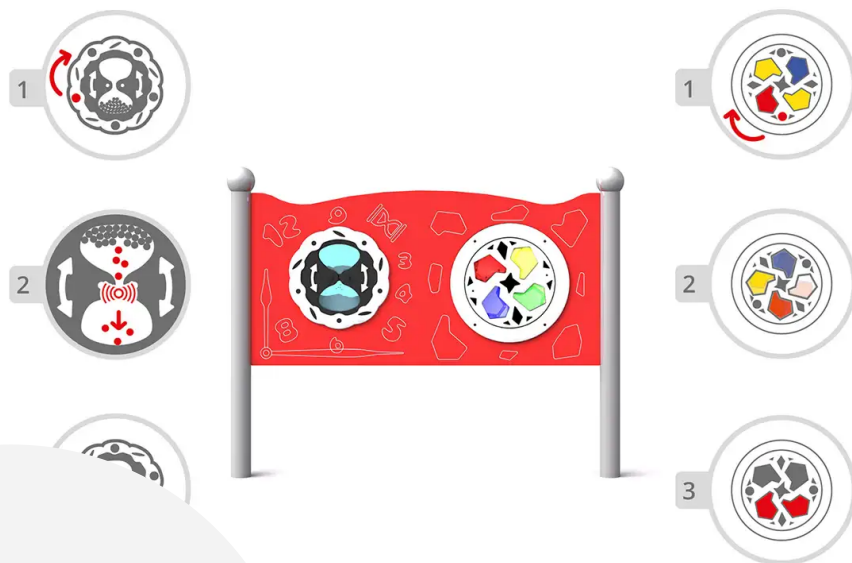

BESCHREIBUNG

Sensoriktafel für kreatives Spielen, geeignet für Kinder im Rollstuhl.

Die Anlage besteht aus zwei Tafeln: eine davon enthält Tausende kleiner Edelstahlkugeln, die von oben nach unten fallen. Die leicht zu drehende Drehsanduhr lässt sich um 180 Grad drehen, sodass Sie die Stoppuhr (30 Sekunden) einstellen und zurücksetzen können, und eine weitere mit einem schnell drehenden Rad und vier farbigen Fenstern, die an Kaleidoskope erinnern.

Mit dieser sensorischen Spielwand können Kinder ihre Feinmotorik, ihre Hand-Augen-Koordination und ihre Fantasie entwickeln und dabei in einer sicheren und inklusiven Umgebung Spaß haben.

Farben: Gestell RAL9006 – Spielwände erhältlich in: Grün, Gelb, Rot oder Blau.

EINSATZBEREICH: Urban

AKTIVITÄT: Handhaben Barrierefrei Gemeinsam spielen / teilen Inklusiv

NORMEN: EN 1176

SPIELPLÄTZE & SPIELRÄUME

SPIELTAFELN &
MOTORIKSPIELE

ART.-NR. : FR-IN-24
INTER-PLAY

SPIELPLÄTZE & SPIELRÄUME