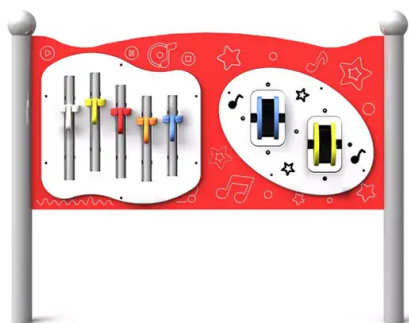

SPIELPLÄTZE & SPIELRÄUME

SPIELTAFELN &
MOTORIKSPIELE

ART.-NR. : **FR-IN-17**
INTER-PLAY

Datum der Veröffentlichung des Datensatzes: 10.06.2026 04:01:16
Web-Produktseite : **FR-IN-17**