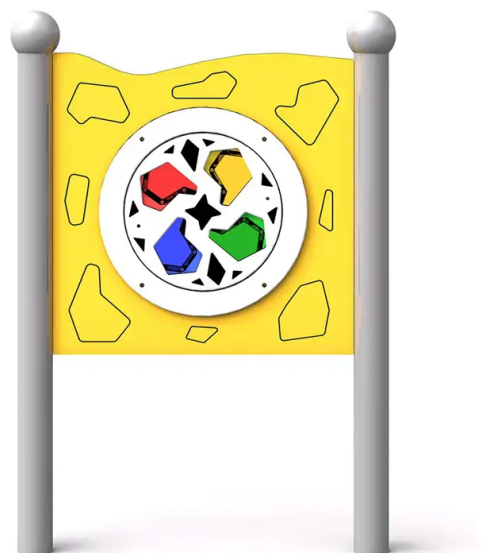

SPIELPLÄTZE & SPIELRÄUME

SPIELTAFELN &
MOTORIKSPIELE

ART.-NR. : FR-IN-16
INTER-PLAY

Datum der Veröffentlichung des Datensatzes: 11.05.2026 13:25:11
Web-Produktseite : [FR-IN-16](#)