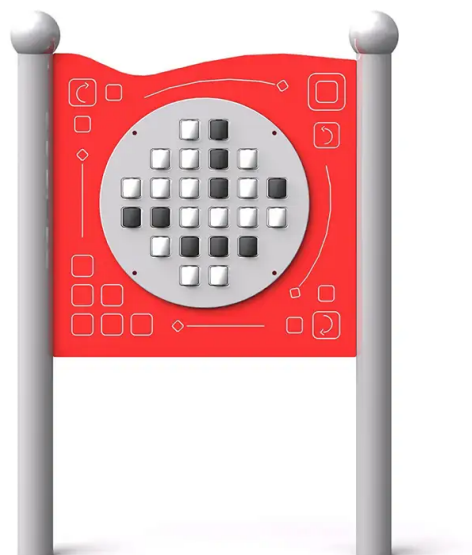

SPIELPLÄTZE & SPIELRÄUME

SPIELTAFELN &
MOTORIKSPIELE

ART.-NR. : FR-IN-15
INTER-PLAY

Datum der Veröffentlichung des Datensatzes: 17.05.2026 06:03:48

Web-Produktseite : [FR-IN-15](#)