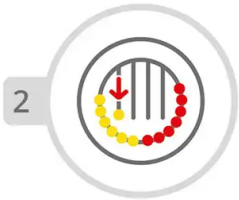

SPIELPLÄTZE & SPIELRÄUME

SPIELTAFELN &
MOTORIKSPIELE

ART.-NR. : FR-IN-14
INTER-PLAY

Datum der Veröffentlichung des Datensatzes: 17.05.2026 09:19:59

Web-Produktseite : [FR-IN-14](#)