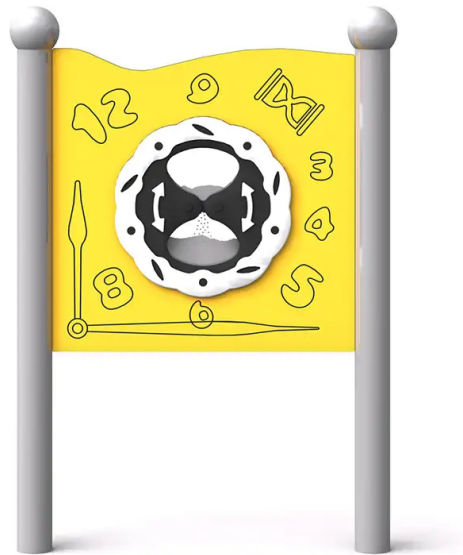

SPIELPLÄTZE & SPIELRÄUME

SPIELTAFELN &
MOTORIKSPIELE

ART.-NR. : FR-IN-12
INTER-PLAY

Datum der Veröffentlichung des Datensatzes: 17.05.2026 09:24:39

Web-Produktseite : [FR-IN-12](#)