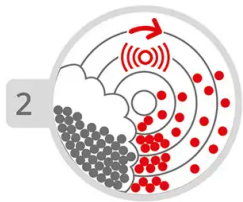

SPIELPLÄTZE & SPIELRÄUME

SPIELTAFELN & MOTORIKSPIELE

ART.-NR. : FR-IN-10
INTER-PLAY

Datum der Veröffentlichung des Datensatzes: 17.05.2026 09:29:25
Web-Produktseite : [FR-IN-10](#)