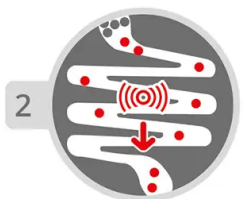

SPIELPLÄTZE & SPIELRÄUME

SPIELTAFELN &
MOTORIKSPIELE

ART.-NR. : FR-IN-07
INTER-PLAY

Datum der Veröffentlichung des Datensatzes: 17.05.2026 07:06:24
Web-Produktseite : [FR-IN-07](#)