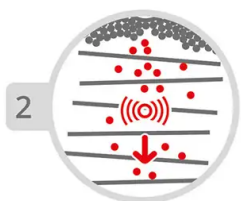

SPIELPLÄTZE & SPIELRÄUME

SPIELTAFELN &
MOTORIKSPIELE

ART.-NR. : FR-IN-06
INTER-PLAY

Datum der Veröffentlichung des Datensatzes: 17.05.2026 07:06:05
Web-Produktseite : [FR-IN-06](#)