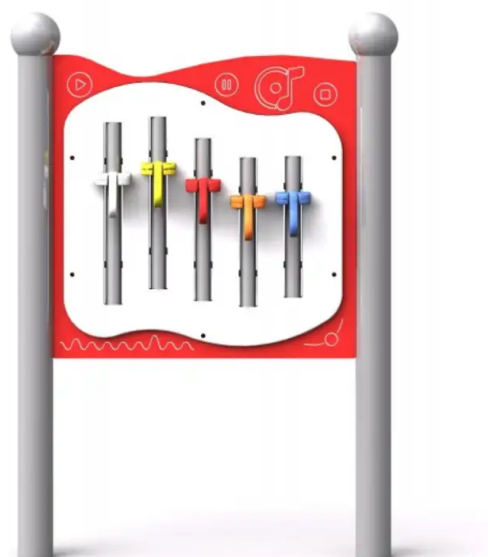

BESCHREIBUNG

Sensoriktafel für kreatives Spielen, geeignet für Kinder im Rollstuhl.
Die fünf pentatonischen Glockenspiele erzeugen einen hochwertigen Klang, der Kinder begeistern und inspirieren wird. Die Glockenspiele sind farblich gekennzeichnet, sodass Kinder ganz einfach nach Farben musizieren können, was dem Erlebnis eine zusätzliche Dimension an Kreativität und Entdeckungsfreude verleiht.
Mit diesem Sensorik-Panel können Kinder ihre Feinmotorik, ihre Hand-Augen-Koordination und ihre Fantasie entwickeln und dabei in einer sicheren und inklusiven Umgebung Spaß haben.
Farben: Gestell RAL9006 – Paneele erhältlich in: Grün, Gelb, Rot oder Blau.

MATERIALIEN

 HDPE  Lackierter verzinkter Stahl

PRODUKTEIGENSCHAFTEN

PRODUKTFAMILIE: Manipulationsspiele & Spieltafeln

HERSTELLER: INTER-PLAY

MATERIAL: HDPE Lackierter verzinkter Stahl

EINSATZBEREICH: Urban

AKTIVITÄT: Handhaben Barrierefrei Gemeinsam spielen / teilen Inklusiv
Betätigen

NORMEN: EN 1176

SPIELPLÄTZE & SPIELRÄUME

SPIELTAFELN &
MOTORIKSPIELE

ART.-NR. : FR-IN-04
INTER-PLAY

SPIELPLÄTZE & SPIELRÄUME

SPIELTAFELN &
MOTORIKSPIELE

ART.-NR. : FR-IN-04
INTER-PLAY

Datum der Veröffentlichung des Datensatzes: 13.06.2026 13:34:20