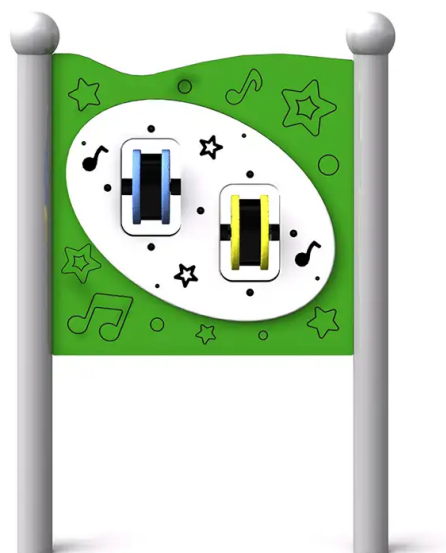

SPIELPLÄTZE & SPIELRÄUME

SPIELTAFELN &
MOTORIKSPIELE

ART.-NR. : FR-IN-03
INTER-PLAY

Datum der Veröffentlichung des Datensatzes: 17.05.2026 07:10:11
Web-Produktseite : [FR-IN-03](#)