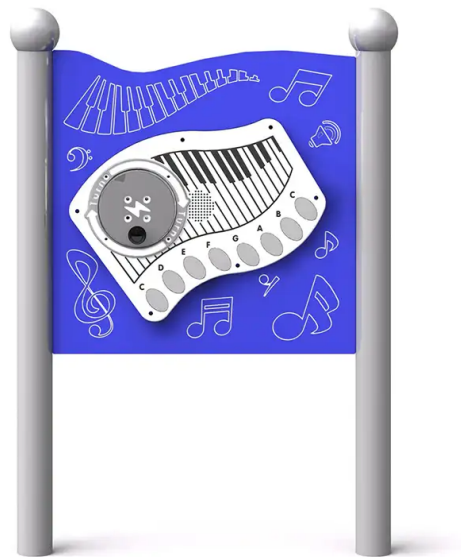

SPIELPLÄTZE & SPIELRÄUME

SPIELTAFELN &
MOTORIKSPIELE

ART.-NR. : FR-IN-01
INTER-PLAY

Datum der Veröffentlichung des Datensatzes: 17.05.2026 07:20:37

Web-Produktseite : [FR-IN-01](#)