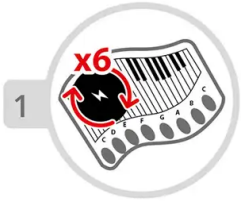

SPIELPLÄTZE & SPIELRÄUME

SPIELTAFELN &
MOTORIKSPIELE

ART.-NR. : FR-IN-01
INTER-PLAY

Datum der Veröffentlichung des Datensatzes: 17.05.2026 07:20:37

Web-Produktseite : [FR-IN-01](#)