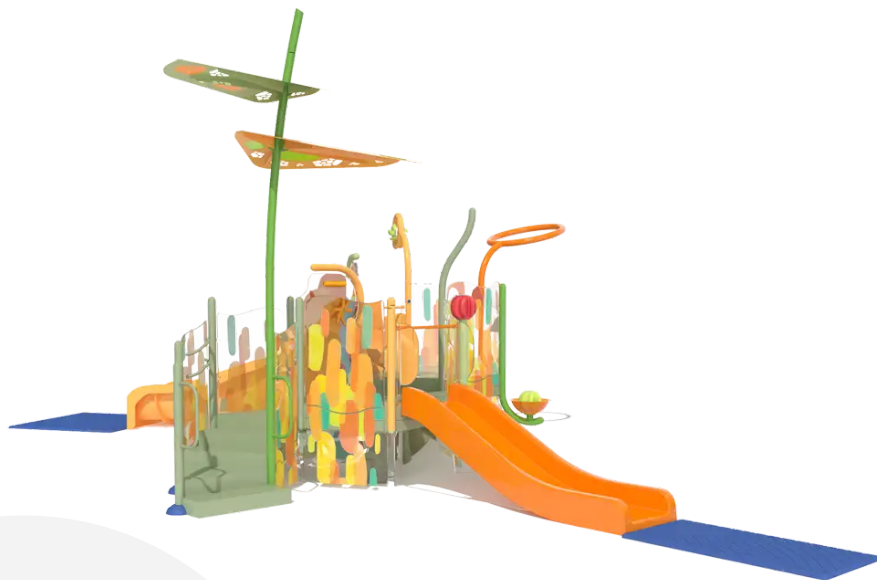

WASSERSPIELPLÄTZE

WASSERSPIELGERÄTE

ART.-NR. : EPN-04POOL

VORTEX

Datum der Veröffentlichung des Datensatzes: 09.06.2026 22:34:13

Web-Produktseite : [EPN-04POOL](#)