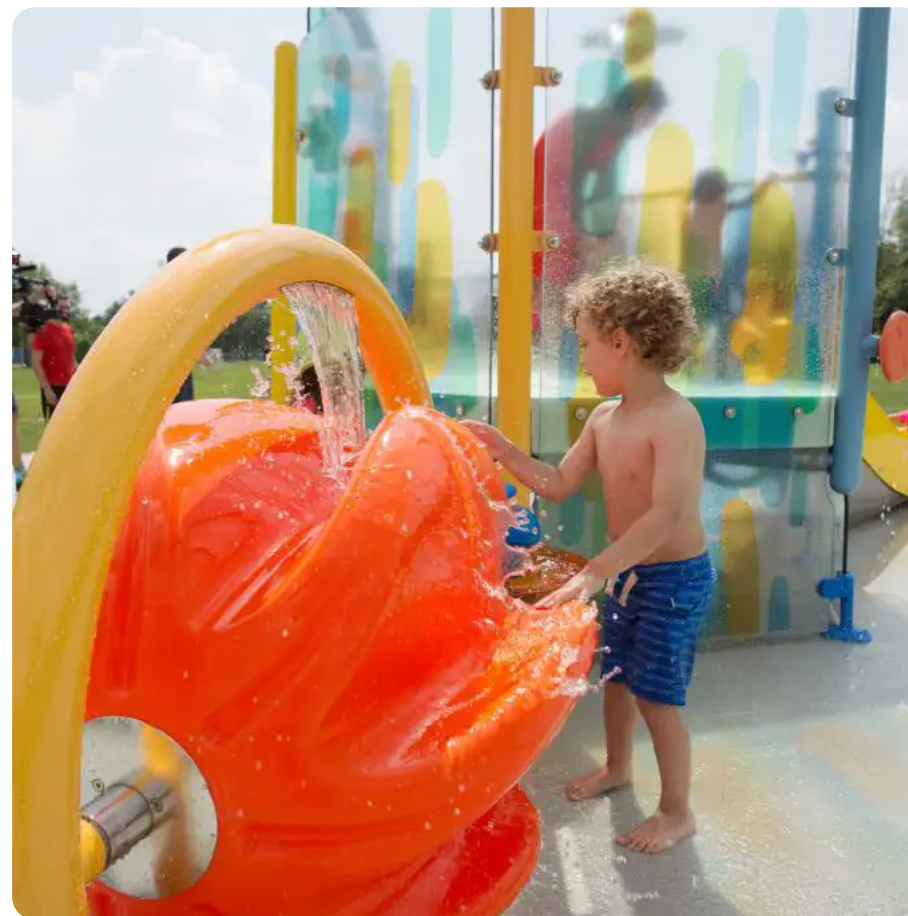

Datum der Veröffentlichung des Datensatzes: 09.05.2026 21:42:36

Web-Produktseite : [EPN-03SP](#)