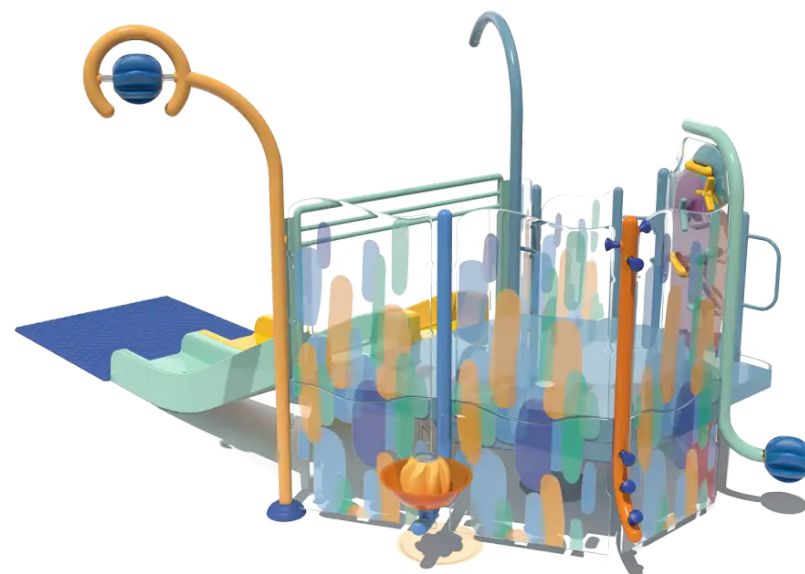

Datum der Veröffentlichung des Datensatzes: 10.06.2026 10:11:26

Web-Produktseite : [EPN-03POOL](#)