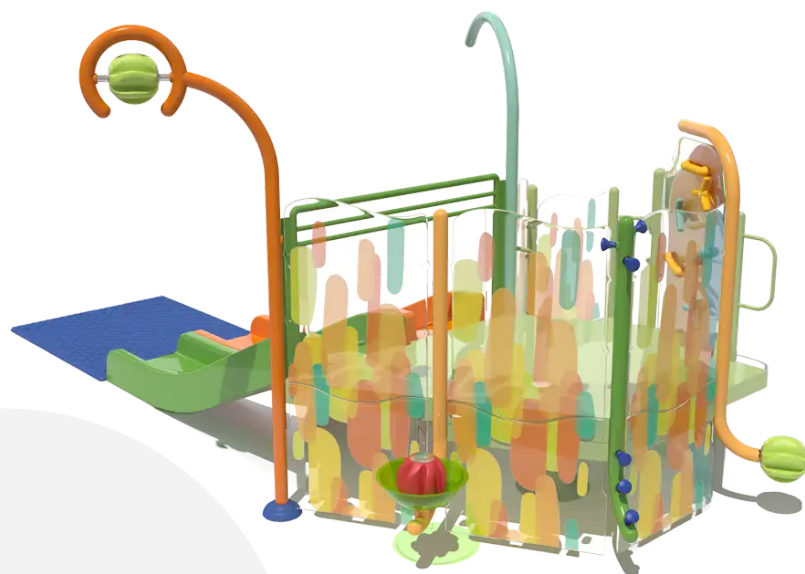

WASSERSPIELPLÄTZE

WASSERSPIELGERÄTE

ART.-NR. : EPN-03POOL

VORTEX