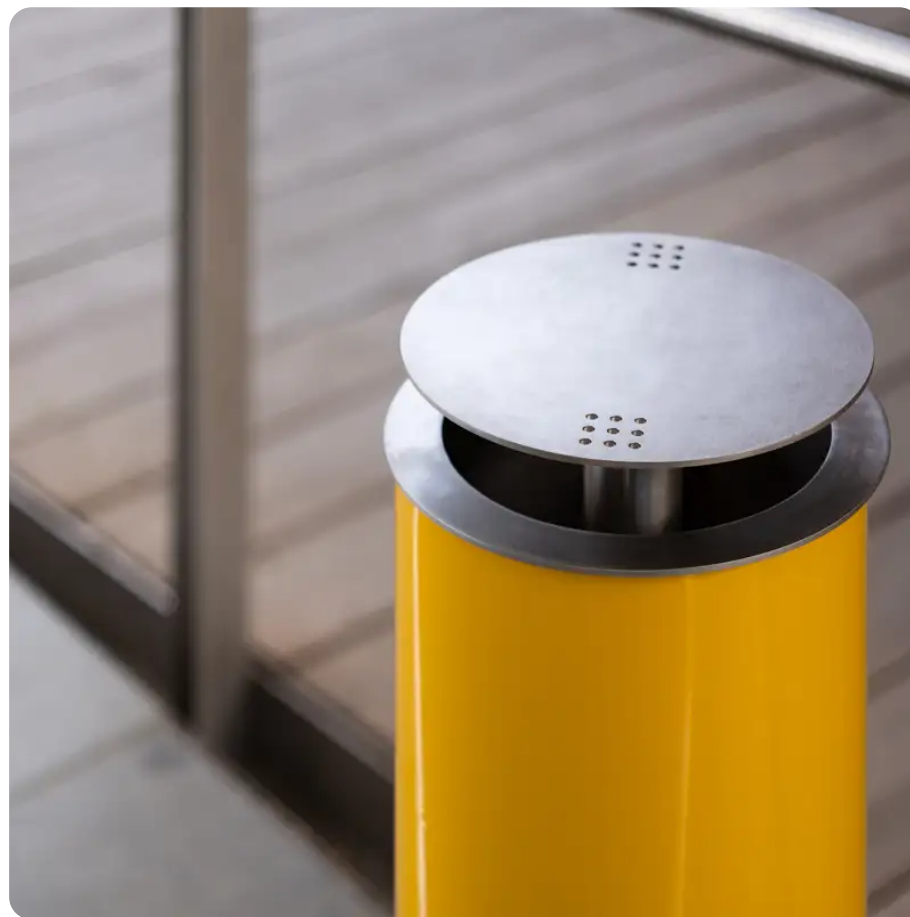

BESCHREIBUNG

Der Aschenbecher M7 fügt sich dank seines modernen, schlichten Designs perfekt in jede Umgebung ein. Material: verzinktes Stahlblech mit Epoxid-Pulverbeschichtung. Der Behälter des Aschenbechers besteht aus Edelstahl.

MATERIALIEN

• Lackierter verzinkter Stahl • Edelstahl

PRODUKTEIGENSCHAFTEN

PRODUKTFAMILIE : Stadtaschenbecher / öffentliche Aschenbecher

HERSTELLER : DURBANIS

MATERIAL : Lackierter verzinkter Stahl Edelstahl

VERFÜGBARE FARBEN : Alle RAL-Farben

STADTMOBILIAR

ÖFFENTLICHE
ASCHENBECHER

ART.-NR. : DU.07.01000
DURBANIS

STADTMOBILIAR

ÖFFENTLICHE
ASCHENBECHER

ART.-NR. : DU.07.01000
DURBANIS

Datum der Veröffentlichung des Datensatzes: 17.05.2026 07:05:18
Web-Produktseite : [DU.07.01000](#)