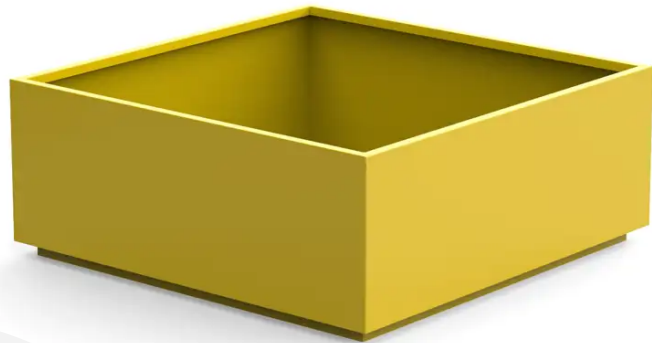

STADTMOBILIAR

PFLANZGEFÄSSE &
STADTPFLANZKÜBEL

ART.-NR. : **DU.06.08001**
DURBANIS

Datum der Veröffentlichung des Datensatzes: 13.06.2026 18:34:53
Web-Produktseite : **DU.06.08001**