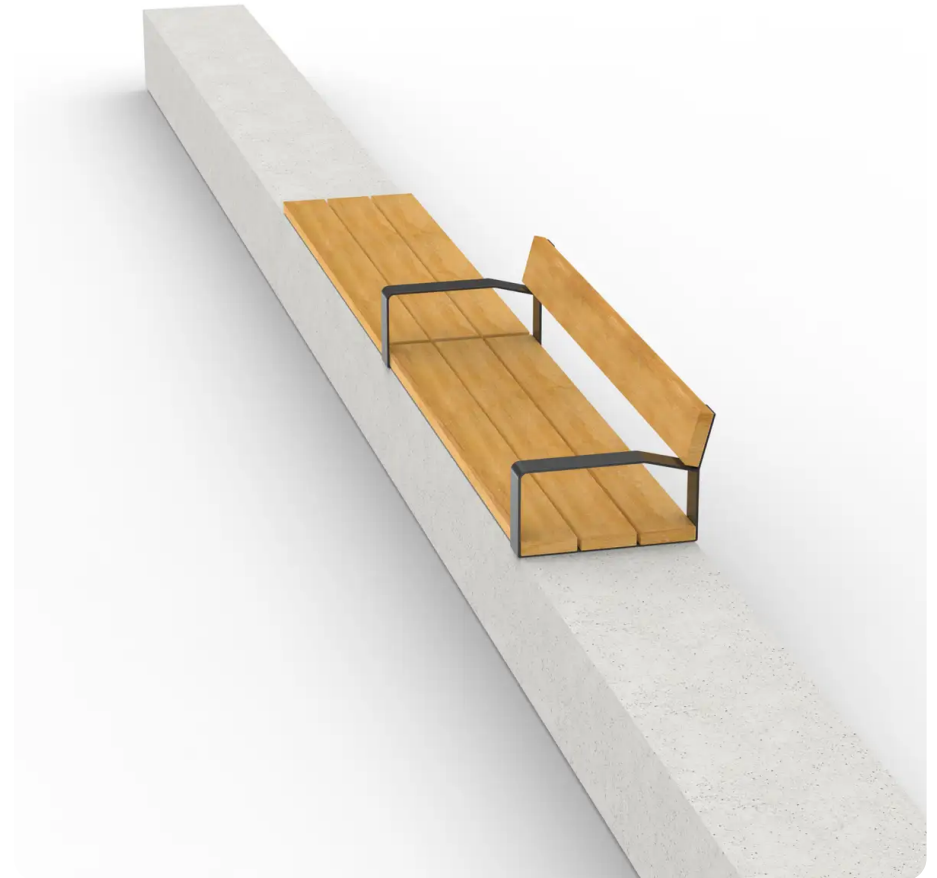

Datum der Veröffentlichung des Datensatzes: 16.05.2026 17:34:15

Web-Produktseite : [DU.04.10002](#)