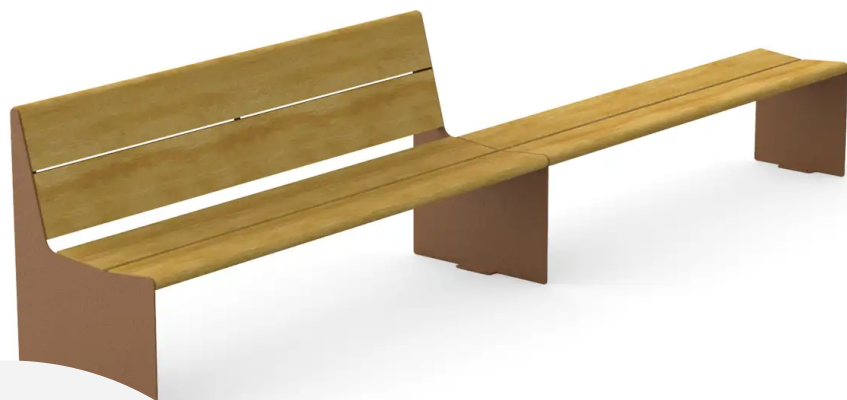

STADTMOBILIAR
ÖFFENTLICHE PARKBÄNKE

ART.-NR. : DU.03.02025
DURBANIS