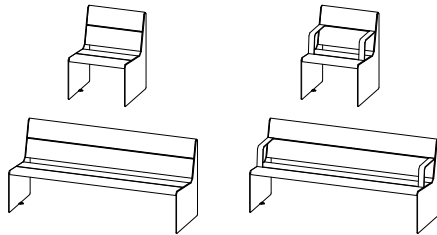

Hey

Durbanis
2023

Sizes in cm

Material: nordic pine PEFC™ wood / option of tropical wood FSC® certified.
Metal finish: galvanized steel sheet with antirust epoxy powder primer and powder coating / shotblasted corten steel sheet / shotblasted stainless steel.
Weight: Hey 60 (36kg) / Hey 60 Armrest (44kg) / Hey 180 (60kg) / Hey 180 Armrest (68kg).

Placement system
Fixing with embedded bolts into the pavement.