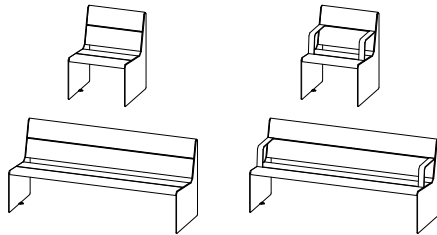

Hey

Durbanis
2023

Sizes in cm

Material: nordic pine PEFC™ wood / option of tropical wood FSC® certified.
Metal finish: shotblasted stainless steel / shotblasted steel with epoxy powder primer and powder coating / shotblasted corten.
Weight: Hey 60 (36kg) / Hey 60 Armrest (44kg) / Hey 180 (60kg) / Hey 180 Armrest (68kg).

Placement system
Fixing with embedded bolts into the pavement.