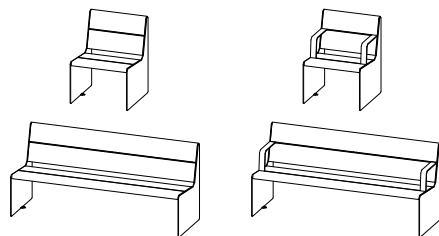

Hey

Durbanis
2023

Sizes in cm

Material: nordic pine PEFC™ wood / option of tropical wood FSC® certified.
Metal finish: galvanized steel sheet with antirust epoxy powder primer and powder coating / shotblasted corten steel sheet / shotblasted stainless steel.
Weight: Hey 60 (36kg) / Hey 60 Armrest (44kg) / Hey 180 (60kg) / Hey 180 Armrest (68kg).

Placement system

Fixing with embedded bolts into the pavement.