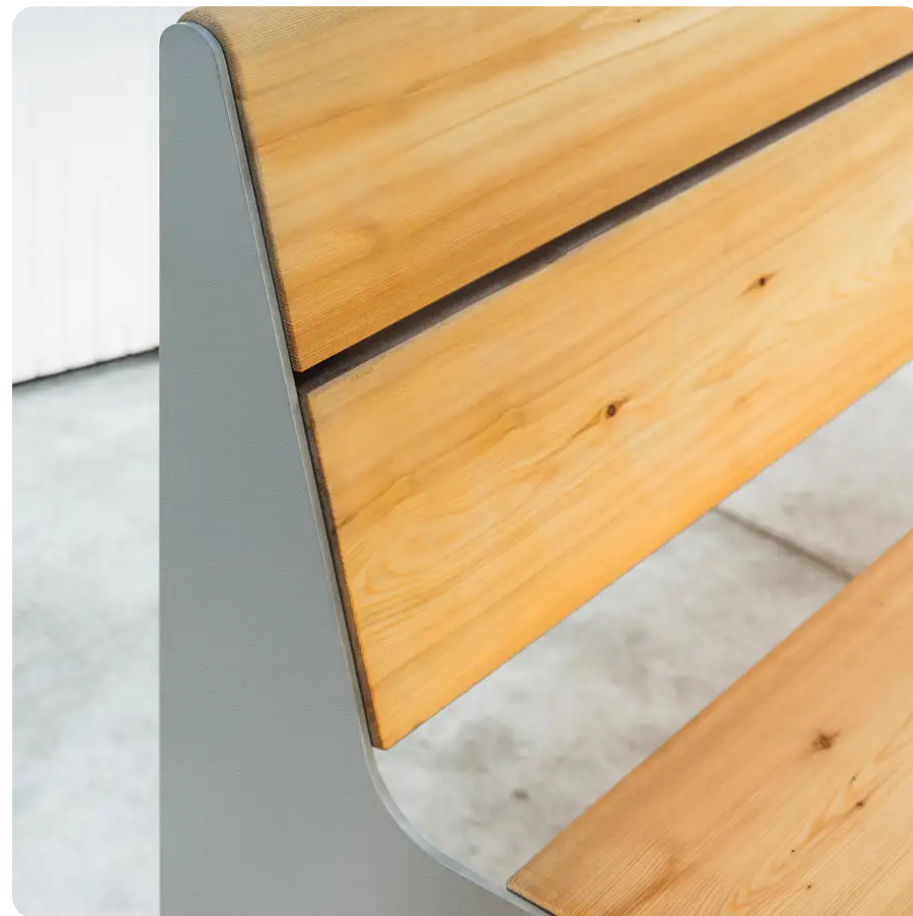

Datum der Veröffentlichung des Datensatzes: 11.05.2026 04:32:43
Web-Produktseite : **DU.03.02015**