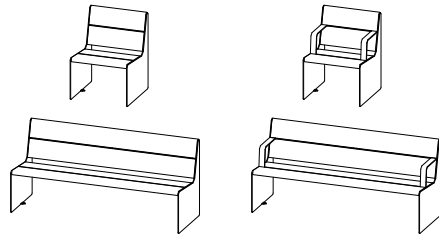

Hey

Durbanis
2023

Sizes in cm

Material: nordic pine PEFC™ wood / option of tropical wood FSC® certified.
Metal finish: galvanized steel sheet with antirust epoxy powder primer and powder coating / shotblasted corten steel sheet / shotblasted stainless steel.
Weight: Hey 60 (36kg) / Hey 60 Armrest (44kg) / Hey 180 (60kg) / Hey 180 Armrest (68kg).

Placement system

Fixing with embedded bolts into the pavement.