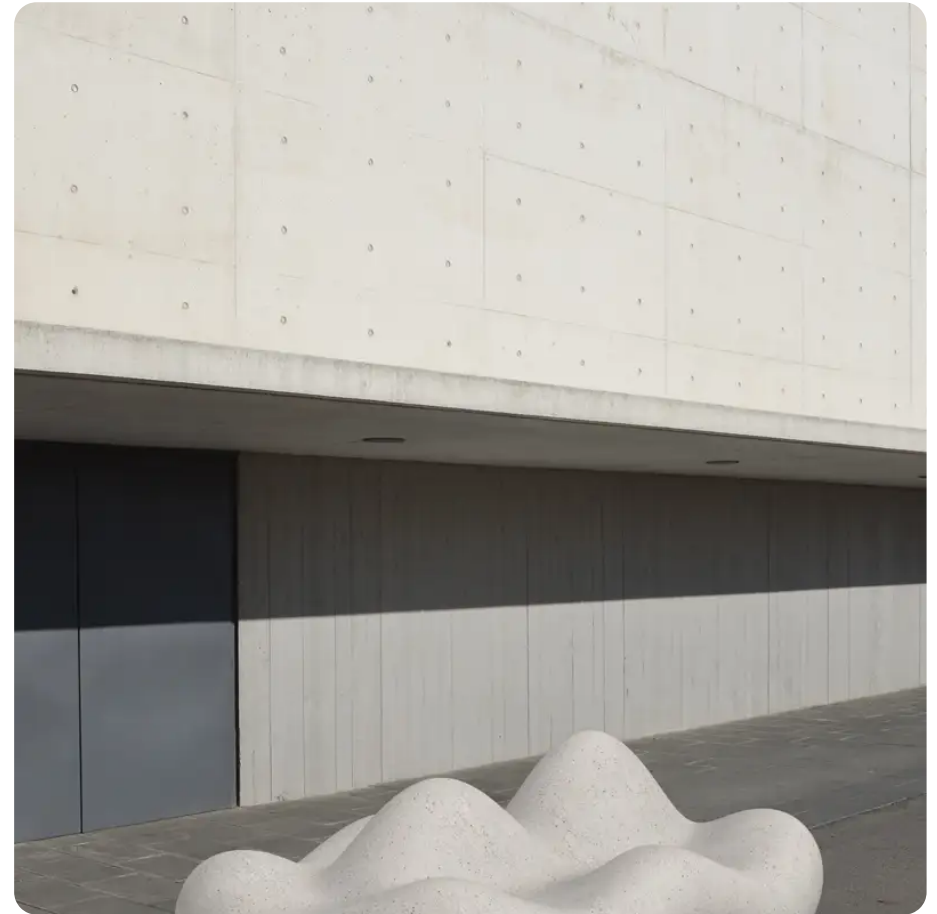

Datum der Veröffentlichung des Datensatzes: 17.05.2026 09:15:27
Web-Produktseite : **DU.02.12000**