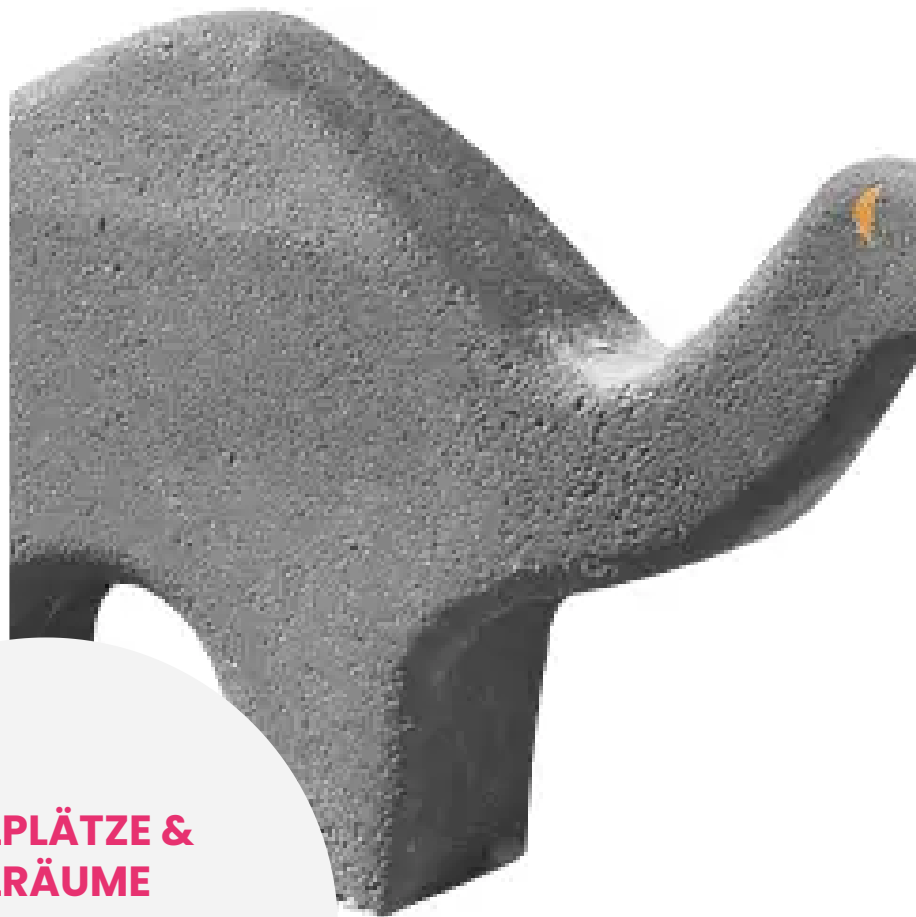

Mit den EUROFLEX®-Tieren lassen sich Spielplatzlandschaften ganz nach den Vorstellungen der Kinder gestalten. Sie ermöglichen die Schaffung kleiner Spielinseln auf Spielplätzen, in Pausenhöfen oder in Kindergärten. Die Befestigungsplatte für den Innenbereich erhöht die Stabilität und verbessert die Sicherheit.

Material: recyceltes Gummigranulat mit EPDM-Beschichtung.

Verankerung separat erhältlich (Art.-Nr. 06160400)

MATERIALIEN

◉ EPDM ◉ Gummi

PRODUKTEIGENSCHAFTEN

PRODUKTFAMILIE: Spielerische und dekorative Accessoires

HERSTELLER: KRAIBURG RELASTEC

MATERIAL: EPDM Gummi

AKTIVITÄT: Fantasieren / Erfinden Klettern

SPIELPLÄTZE & SPIELRÄUME

SPIEL- &
DEKORATIONSZUBEHÖR

ART.-NR. : DROMASP
KRAIBURG RELASTEC

SPIELPLÄTZE & SPIELRÄUME