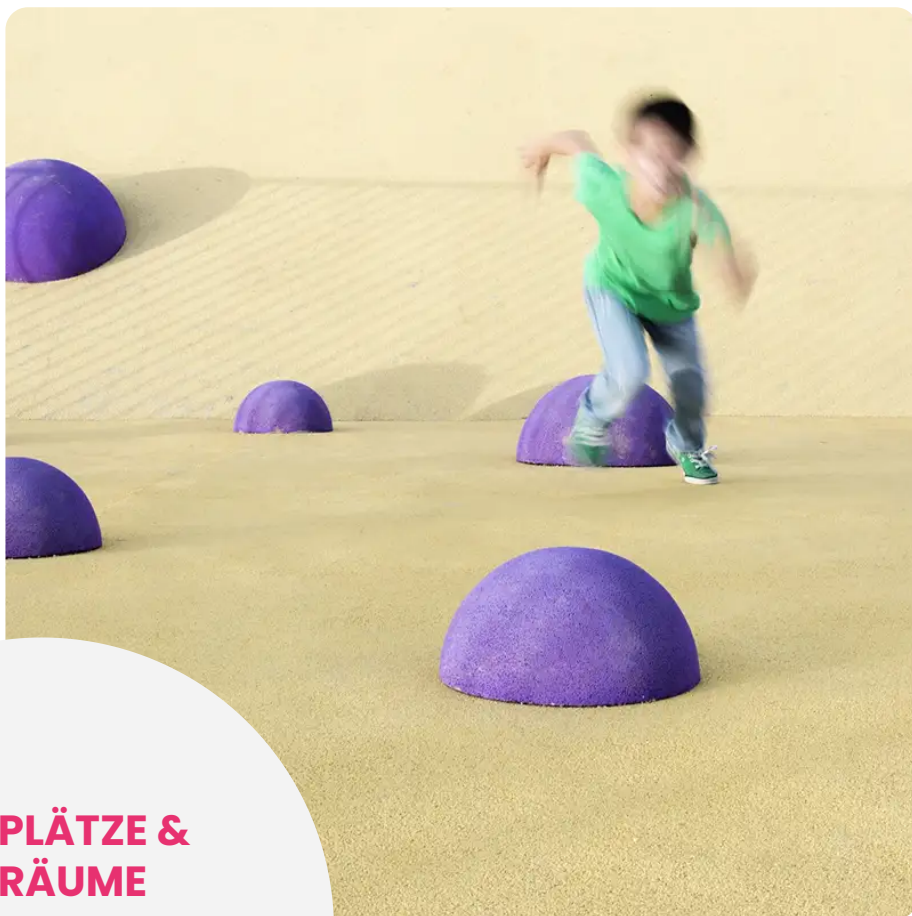

BESCHREIBUNG

Die EUROFLEX®-Halbkugeln sind beliebte Gestaltungselemente für Freizeitbereiche. Sie bieten vielfältige Einsatzmöglichkeiten auf Spielplätzen im Innen- und Außenbereich. Mit ihrer ansprechenden Form fügen sich die EUROFLEX®-Halbkugeln harmonisch in jede Umgebung ein und bereichern die Gestaltung eines Spielplatzes. Die EUROFLEX®-Halbkugeln sind Gestaltungselemente für Spielflächen, Sitzgelegenheiten und Abgrenzungen, z. B. in Fußgängerzonen, oder zur optischen Abgrenzung bestimmter Flächen.
Material: recyceltes Gummigranulat mit EPDM-Beschichtung.
Verankerung separat erhältlich (Art.-Nr. 06312100/oder Platte 06509100)
Kleber separat erhältlich (Art.-Nr. 00214200 oder 06219400)

MATERIALIEN

EPDM Gummi

PRODUKTEIGENSCHAFTEN

PRODUKTFAMILIE: Spielerische und dekorative Accessoires

HERSTELLER: KRAIBURG RELASTEC

MATERIAL: EPDM Gummi

AKTIVITÄT: Springen Klettern

SPIELPLÄTZE & SPIELRÄUME

SPIEL- &
DEKORATIONSZUBEHÖR

ART.-NR. : DBAL695SP
KRAIBURG RELASTEC

SPIELPLÄTZE & SPIELRÄUME

SPIEL- &
DEKORATIONSZUBEHÖR

ART.-NR. : **DBAL695SP**
KRAIBURG RELASTEC

Datum der Veröffentlichung des Datensatzes: 17.05.2026 06:31:56
Web-Produktseite : **DBAL695SP**