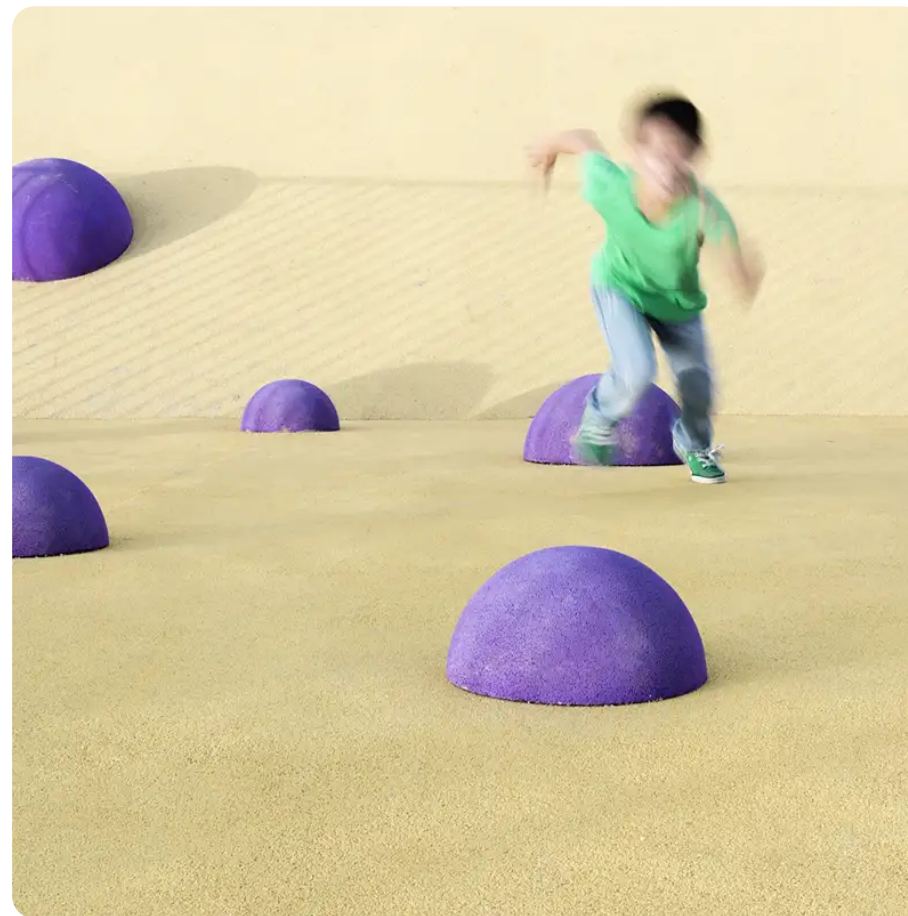

Datum der Veröffentlichung des Datensatzes: 17.05.2026 09:52:52
Web-Produktseite : **DBAL500ST**