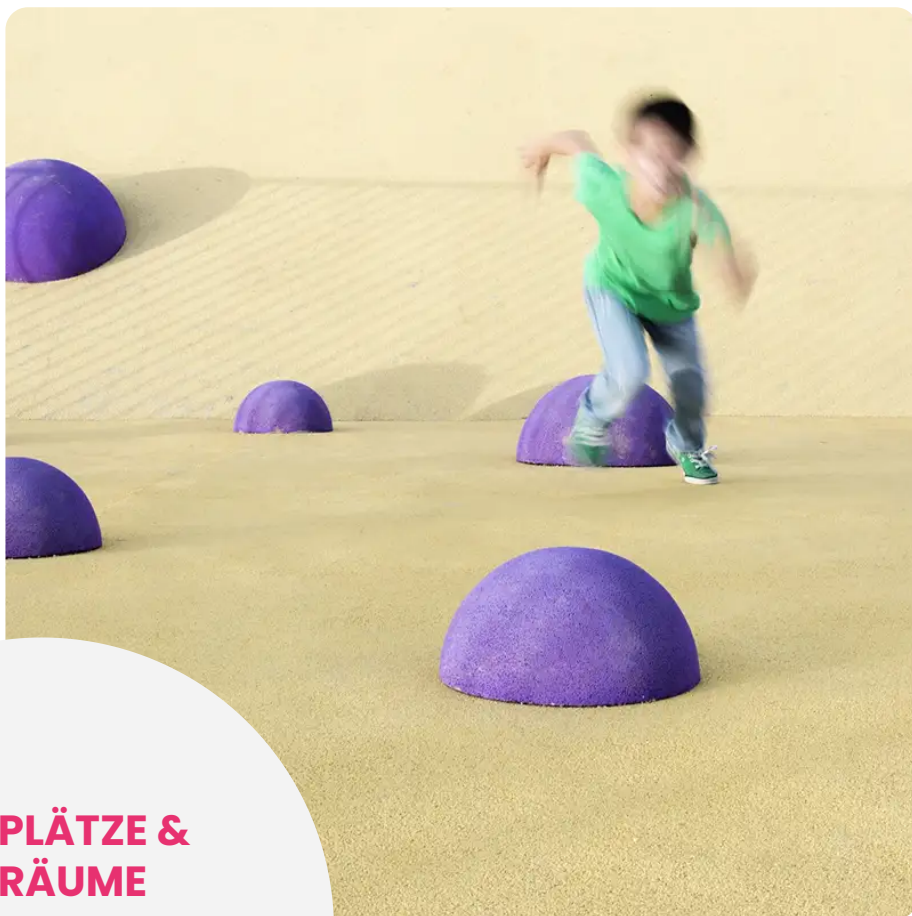

BESCHREIBUNG

Die EUROFLEX®-Halbkugeln sind beliebte Gestaltungselemente für Freizeitbereiche. Sie bieten vielfältige Einsatzmöglichkeiten auf Spielplätzen im Innen- und Außenbereich. Mit ihrer ansprechenden Form fügen sich die EUROFLEX®-Halbkugeln harmonisch in jede Umgebung ein und bereichern die Gestaltung eines Spielplatzes. Die EUROFLEX®-Halbkugeln sind Gestaltungselemente für Spielflächen, Sitzgelegenheiten und Abgrenzungen, z. B. in Fußgängerzonen, oder zur optischen Abgrenzung bestimmter Flächen.
Material: recyceltes Gummigranulat mit EPDM-Beschichtung.
Verankerung separat erhältlich (Art.-Nr. 06312100/oder Platte 06509100)
Kleber separat erhältlich (Art.-Nr. 00214200 oder 06219400)

MATERIALIEN

EPDM Gummi

PRODUKTEIGENSCHAFTEN

PRODUKTFAMILIE: Spielerische und dekorative Accessoires
HERSTELLER: KRAIBURG RELASTEC
MATERIAL: EPDM Gummi
AKTIVITÄT: Springen Klettern

SAUTER

GRIMPER

SPIELPLÄTZE & SPIELRÄUME

SPIEL- &
DEKORATIONSZUBEHÖR

ART.-NR. : DBAL500SP
KRAIBURG RELASTEC

SPIELPLÄTZE & SPIELRÄUME

SPIEL- &
DEKORATIONSZUBEHÖR

ART.-NR. : **DBAL500SP**
KRAIBURG RELASTEC

Datum der Veröffentlichung des Datensatzes: 17.05.2026 09:51:44
Web-Produktseite : **DBAL500SP**