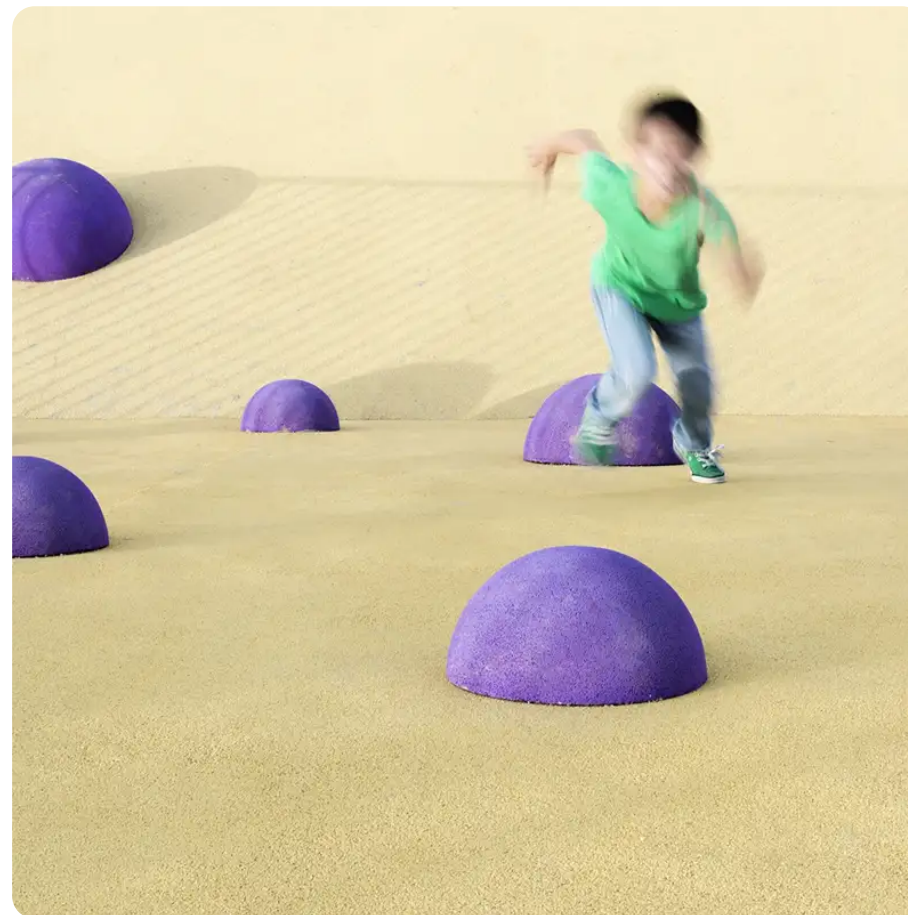

Datum der Veröffentlichung des Datensatzes: 14.05.2026 19:13:50
Web-Produktseite : **DBAL345ST**