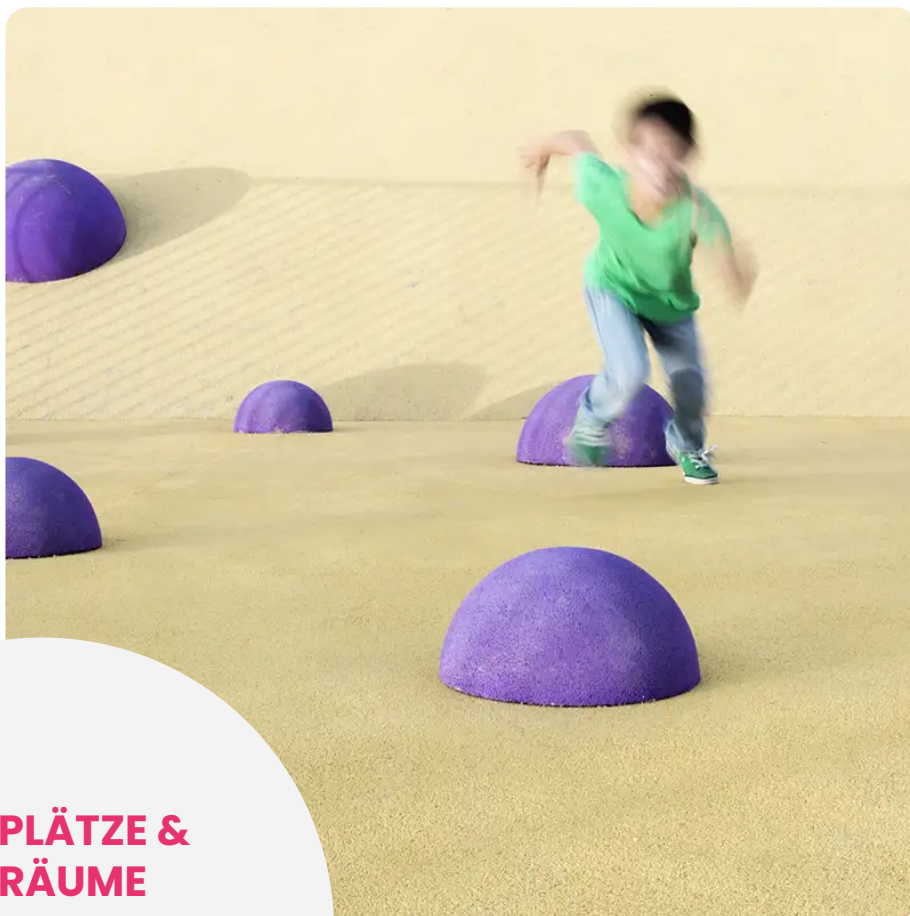

SPIELPLÄTZE & SPIELRÄUME

SPIEL- &
DEKORATIONSZUBEHÖR

ART.-NR. : **DBAL345SP**
KRAIBURG RELASTEC