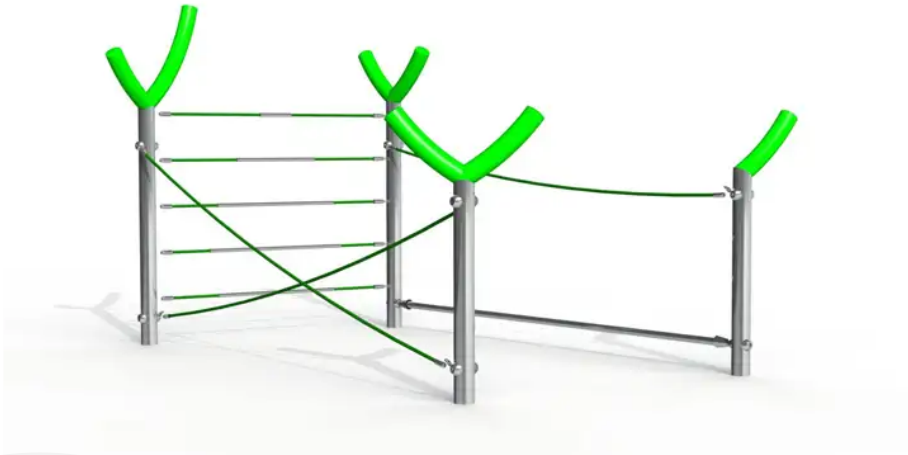

BESCHREIBUNG

Kletterkombination.

In der Standardausführung sind die Pfostenenden und die Seile grün

Das Click & Play-System ermöglicht einen schnellen Austausch der Spielgeräte, sodass der Spielplatz mit den heranwachsenden Kindern mitwachsen kann

Erforderlicher Installationsblock A nicht im Lieferumfang enthalten – Verschlusskappe nicht im Lieferumfang enthalten

MATERIALIEN

⊙ Seil ⊙ Edelstahl

PRODUKTEIGENSCHAFTEN

PRODUKTFAMILIE : Balancierparcours / Slackline

PARTAGER
JOUER ENSEMBLE

S'ÉQUILIBRER

GRIMPER

SPIELPLÄTZE & SPIELRÄUME

BALANCIER- &
GLEICHGEWICHTSSPIELE

ART.-NR. : CP-1828

IJSLANDER BV

SPIELPLÄTZE & SPIELRÄUME