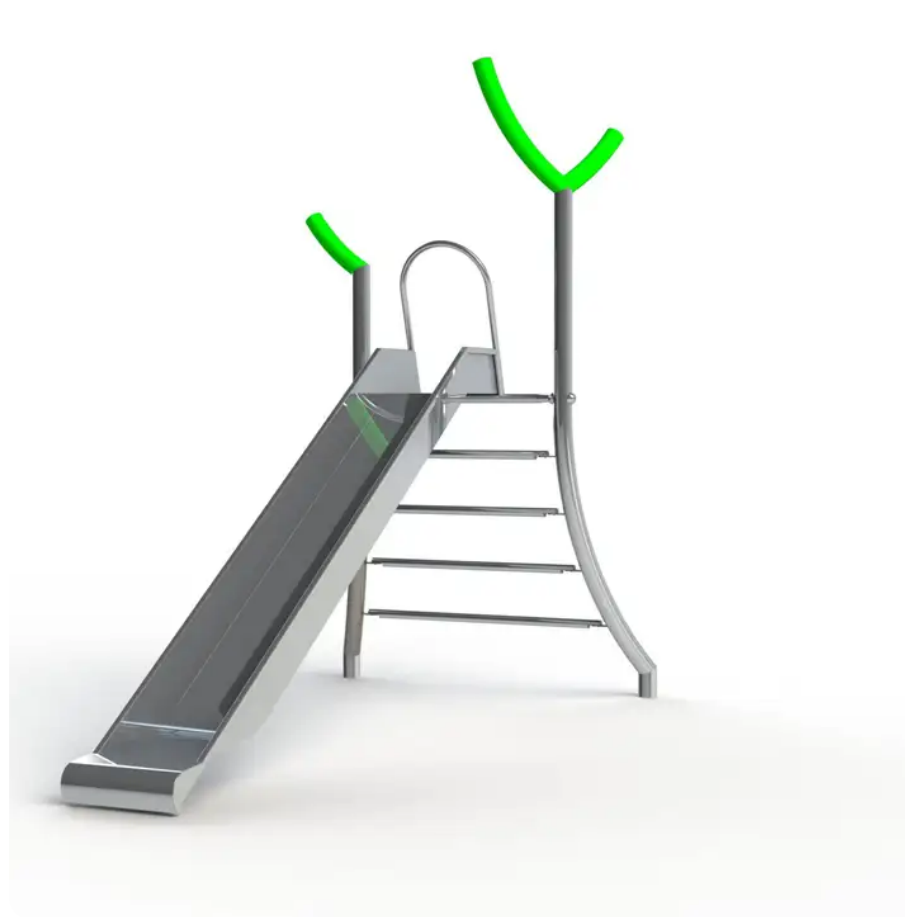

Datum der Veröffentlichung des Datensatzes: 17.05.2026 19:01:29
Web-Produktseite : [CP-1825](#)