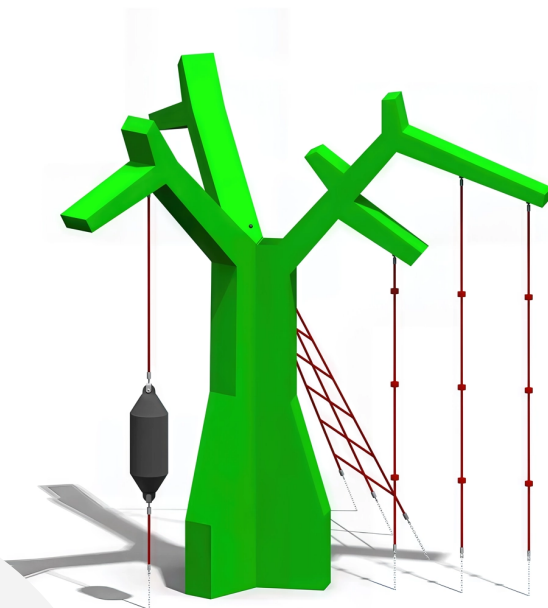

SPIELPLÄTZE & SPIELRÄUME

SPIELTAFELN &
MOTORIKSPIELE

ART.-NR. : COS1002A
ELVERDAL

Datum der Veröffentlichung des Datensatzes: 17.05.2026 09:52:47

Web-Produktseite : [COS1002A](#)