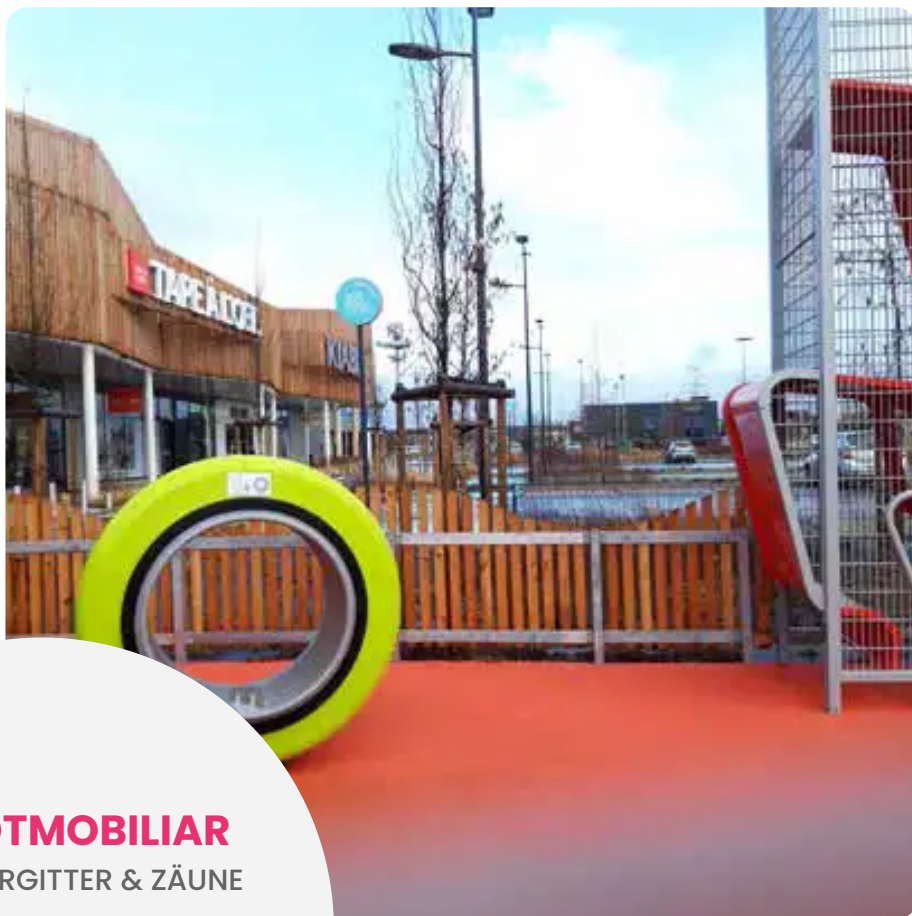

STADTMOBILIAR

ABSPERRGITTER & ZÄUNE

ART.-NR. :
CLO_OCEANE_P_P
PRO URBA

Datum der Veröffentlichung des Datensatzes: 17.05.2026 09:53:18

Web-Produktseite : [CLO_OCEANE_P_P](#)