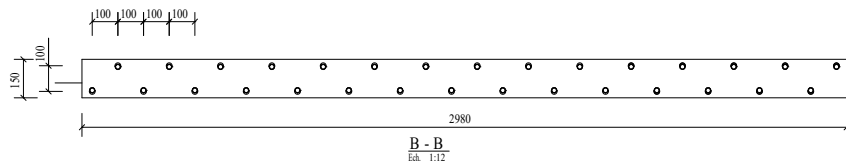

MATERIAUX:
- Garde-Corps: Acier S235JR Galvanisé Thermolaqué RAL9005
- Main Courante: Pin Autoclave Cl 4