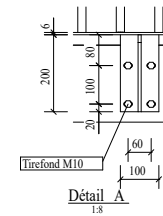

MATERIAUX:
- Garde-Corps: Acier S235JR Galvanisé Thermolaqué RAL9005
- Main Courante: Pin Autoclave Cl 4