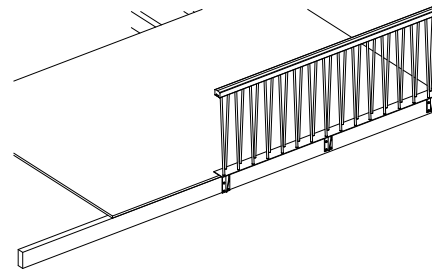

MATERIAUX:
- Garde-Corps: Acier S235JR Galvanisé Thermolaqué RAL9005
- Main Courante: Pin Autoclave Cl 4