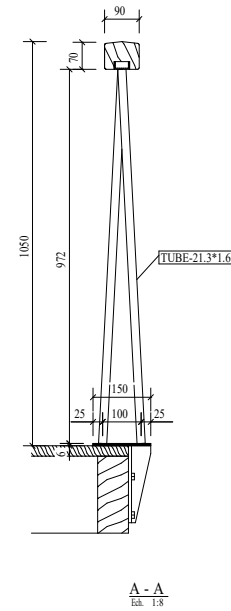

BESCHREIBUNG

Der Zaun ANDREA besteht aus einem Handlauf aus Holz mit den Maßen 90 x 70 mm und einem Gitterwerk aus pulverbeschichtetem Rundstahlrohr mit einem Durchmesser von 21,3 mm, einer Wandstärke von 1,6 mm und einem Achsabstand von 100 mm. Das Ganze ist auf eine obere Rohrleiste mit einem Querschnitt von 20 x 20 mm und eine untere Flachstahlleiste mit einem Querschnitt von 150 x 6 mm maschinengeschweißt.

MATERIAUX:
 - Garde-Corps: Acier S235JR Galvanisé Thermolaqué RAL9005
 - Main Courante: Pin Autoclave Cl 4