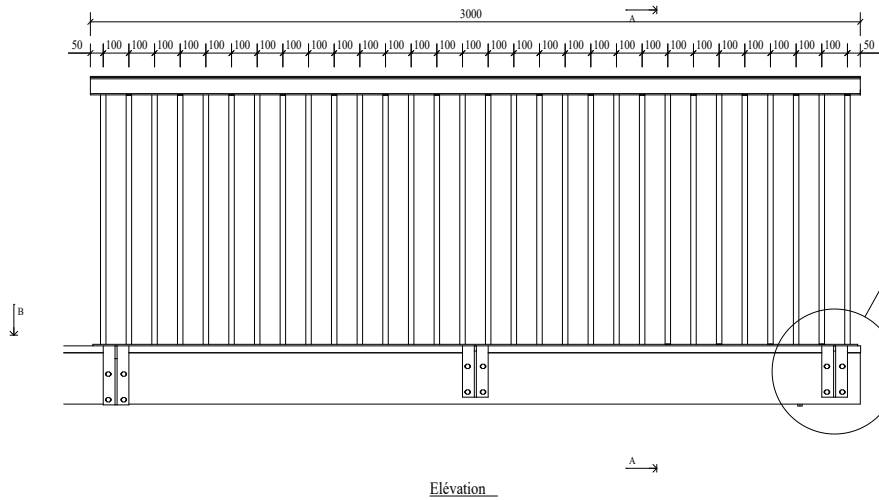

MATERIAUX:
- Garde-Corps: Acier S235JR Galvanisé Thermolaqué RAL9005
- Main Courante: Pin Autoclave Cl 4