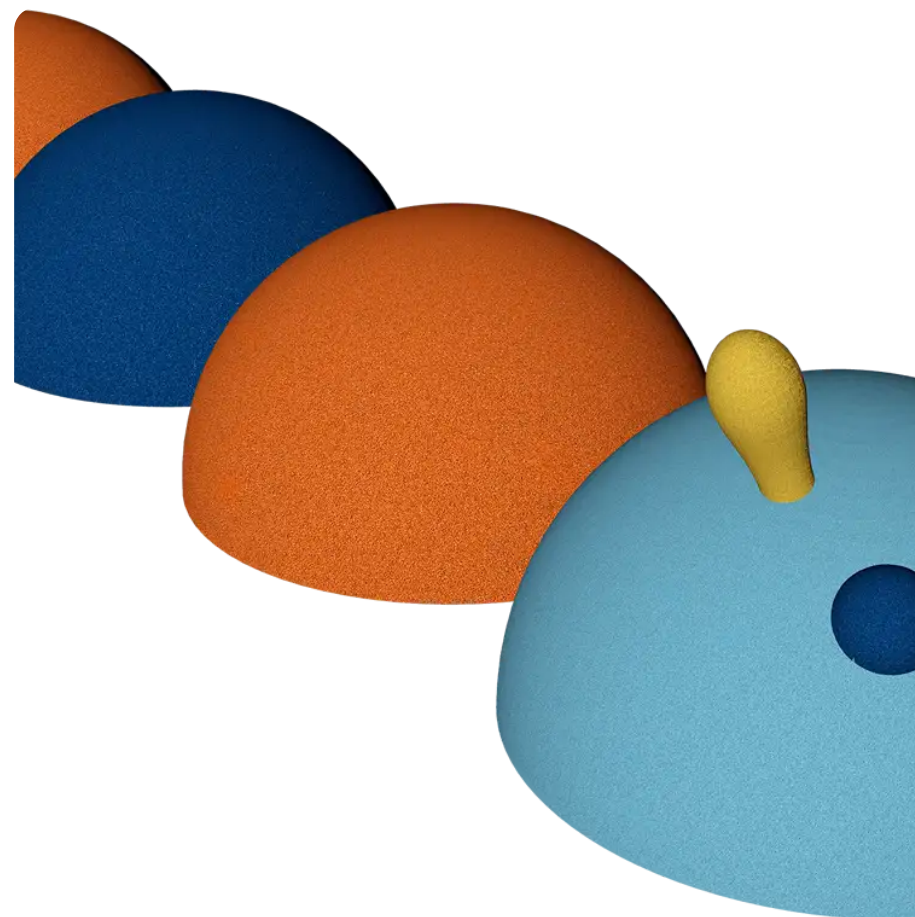

SPIELPLÄTZE & SPIELRÄUME

SPIEL- &
DEKORATIONSZUBEHÖR

ART.-NR. : CHENILLEMULTI
KRAIBURG RELASTEC

Datum der Veröffentlichung des Datensatzes: 10.06.2026 15:47:43
Web-Produktseite : [CHENILLEMULTI](#)