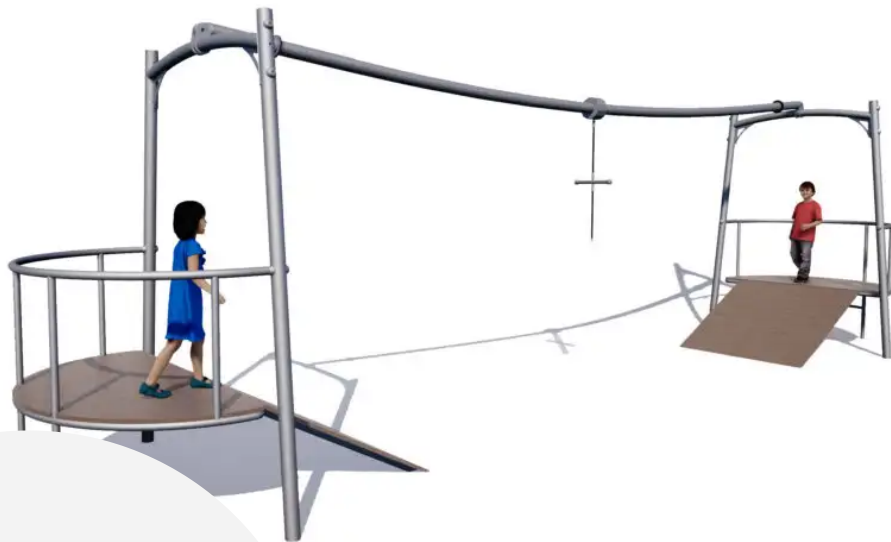

#### BESCHREIBUNG

Einfache Seilbahn mit Start- und Zielplattform.  
Modell mit Haltegriff.

**AKTIVITÄT :** Werfen Hängen Überqueren

**NORMEN :** EN 1176

SE LANCER

SE SUSPENDRE

TRAVERSER

## SPIELPLÄTZE & SPIELRÄUME

SEILBAHNEN &  
SEILRUTSCHEN

ART.-NR. : CG-750-PP-02-S

IJSLANDER BV