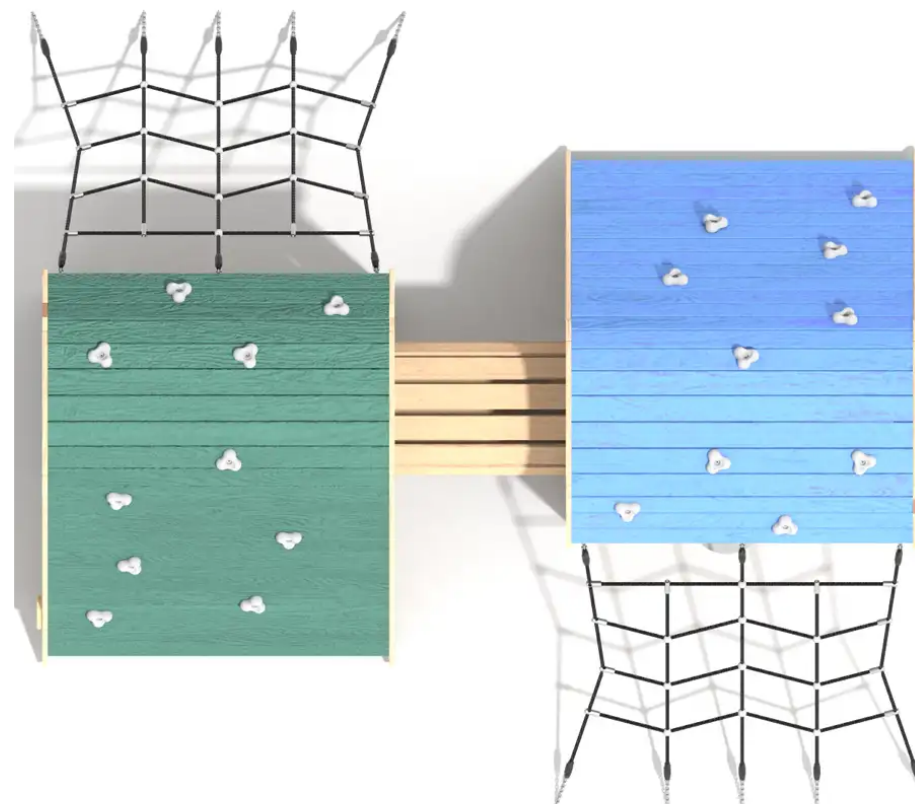

### BESCHREIBUNG

Spielgerüst bestehend aus: zwei Hütten, Kletternetzen, Klettergriffen, einem Tunnel und Sitzgelegenheiten.  
Gerüst/Sitzgelegenheiten: Robinienholz – Dach: Robinienholz, lackiert mit einer wasserbasierten Farbe mit seidenmatter Oberfläche – Klettergriffe: Polyester – Netze: Polypropylen-Seile mit Stahlkern, Ø 16 mm – Platten: HPL 13 mm und HDPE 15 mm.

Aufprallfläche: ca. 7,50 x 6,76 m.

Maße dienen als Richtwerte: Das Design der Spielgeräte basiert auf den natürlichen Formen der Äste, ihrer Astgabeln und Verzweigungen.

Standardausführung zum Einbetonieren.

## SPIELPLÄTZE & SPIELRÄUME

SPIELHÄUSER &  
SPIELHÜTTEN

ART.-NR. : BU-8460

BUGLO PLAY